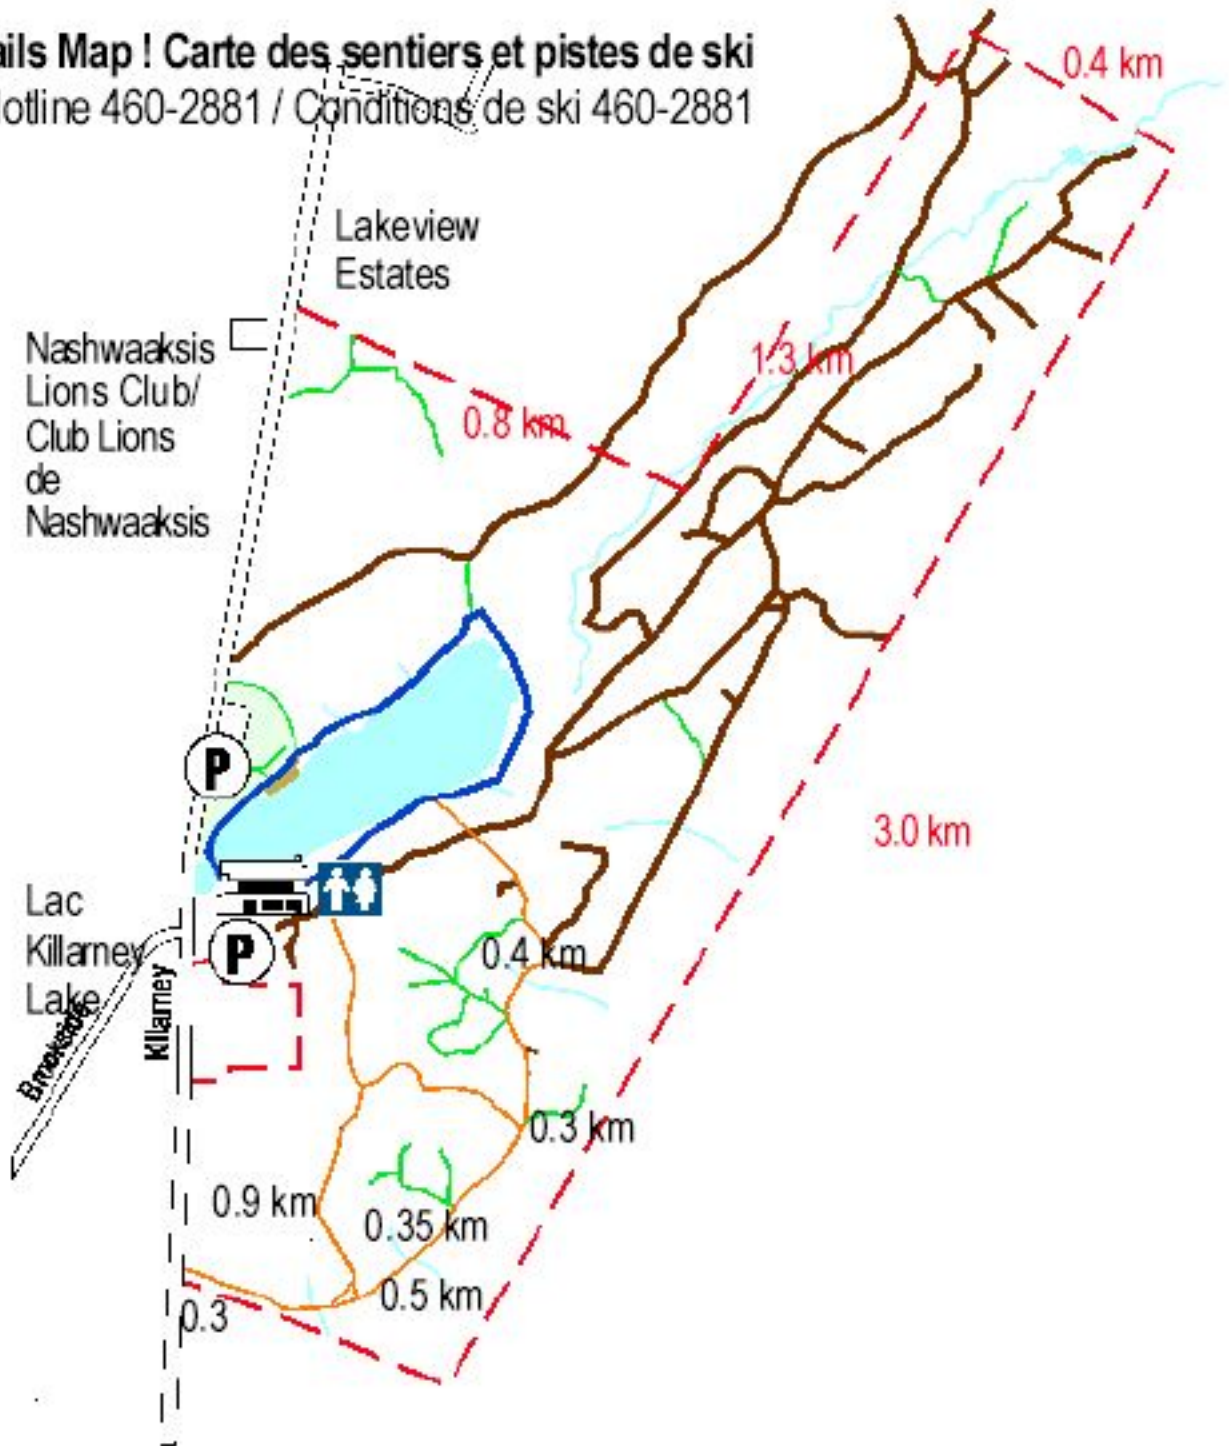

KILLARNEY LAKE ! LAC

KILLARNEY

Footpaths & Ski Trails Map ! Carte des sentiers et pistes de ski

Ski Trail Condition Hotline 460-2881 / Conditions de ski 460-2881

km 0.5 km

Legend ! Légende

 Lake Trail / Sentier du lac

 Trails Under Construction / Sentiers en construction

 Foot Path / Sentier de promenade

 Existing Trails / Sentiers existants

 Streams/Water / Cours d'eau

 Park Boundary Line / Ligne de délimitation du parc