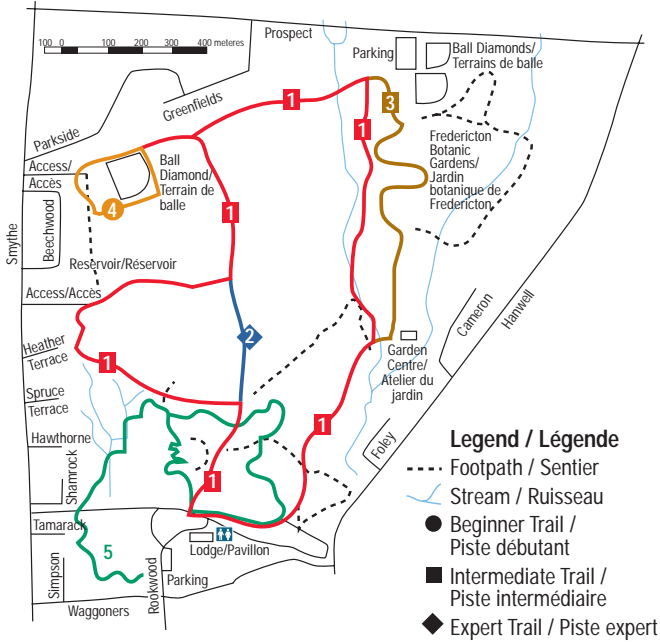

ODELL PARK / PARC ODELL 5 D

Footpaths & Ski Trails Map / Carte des sentiers et pistes de ski
Ski Trail Condition Hotline 460-2881 / Conditions de ski 460-2881

Hiking and Ski Trails / Pistes de ski et sentiers de randonnée

- 1 Main Woods Trail 3.7 km / Sentier du grand boisé 3,7 km
- 2 Main Woods Link 0.4 km / Raccourci du grand boisé 0,4 km
- 3 Black Forest Link 0.8 km / Petit sentier de la forêt noire 0,8 km
- 4 Thompson Field Loop 1.5 km / Boucle du terrain Thompson 1,5 km
- 5 Arboretum Trail 2.8 km / Sentier de l'arboretum 2,8 km

KILLARNEY LAKE / LAC KILLARNEY 17 A

Community Services Hotline 460-2881
Ligne d'information des Services communautaires 460-2881

City Centre / Centre Ville