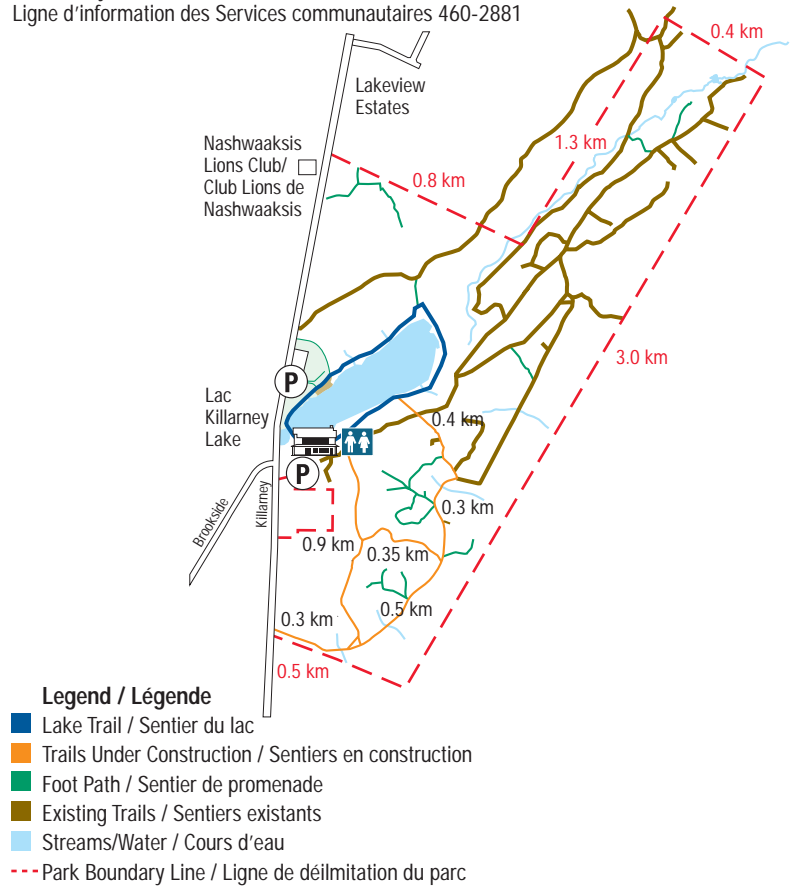

ODELL PARK / PARC ODELL 5 D

Footpaths & Ski Trails Map / Carte des sentiers et pistes de ski
Ski Trail Condition Hotline 460-2881 / Conditions de ski 460-2881

Hiking and Ski Trails / Pistes de ski et sentiers de randonnée

- 1 Main Woods Trail 3.7 km / Sentier du grand boisé 3,7 km
- 2 Main Woods Link 0.4 km / Raccourci du grand boisé 0,4 km
- 3 Black Forest Link 0.8 km / Petit sentier de la forêt noire 0,8 km
- 4 Thompson Field Loop 1.5 km / Boucle du terrain Thompson 1,5 km
- 5 Arboretum Trail 2.8 km / Sentier de l'arboretum 2,8 km

KILLARNEY LAKE / LAC KILLARNEY 17 A

Community Services Hotline 460-2881
Ligne d'information des Services communautaires 460-2881

City Centre / Centre Ville