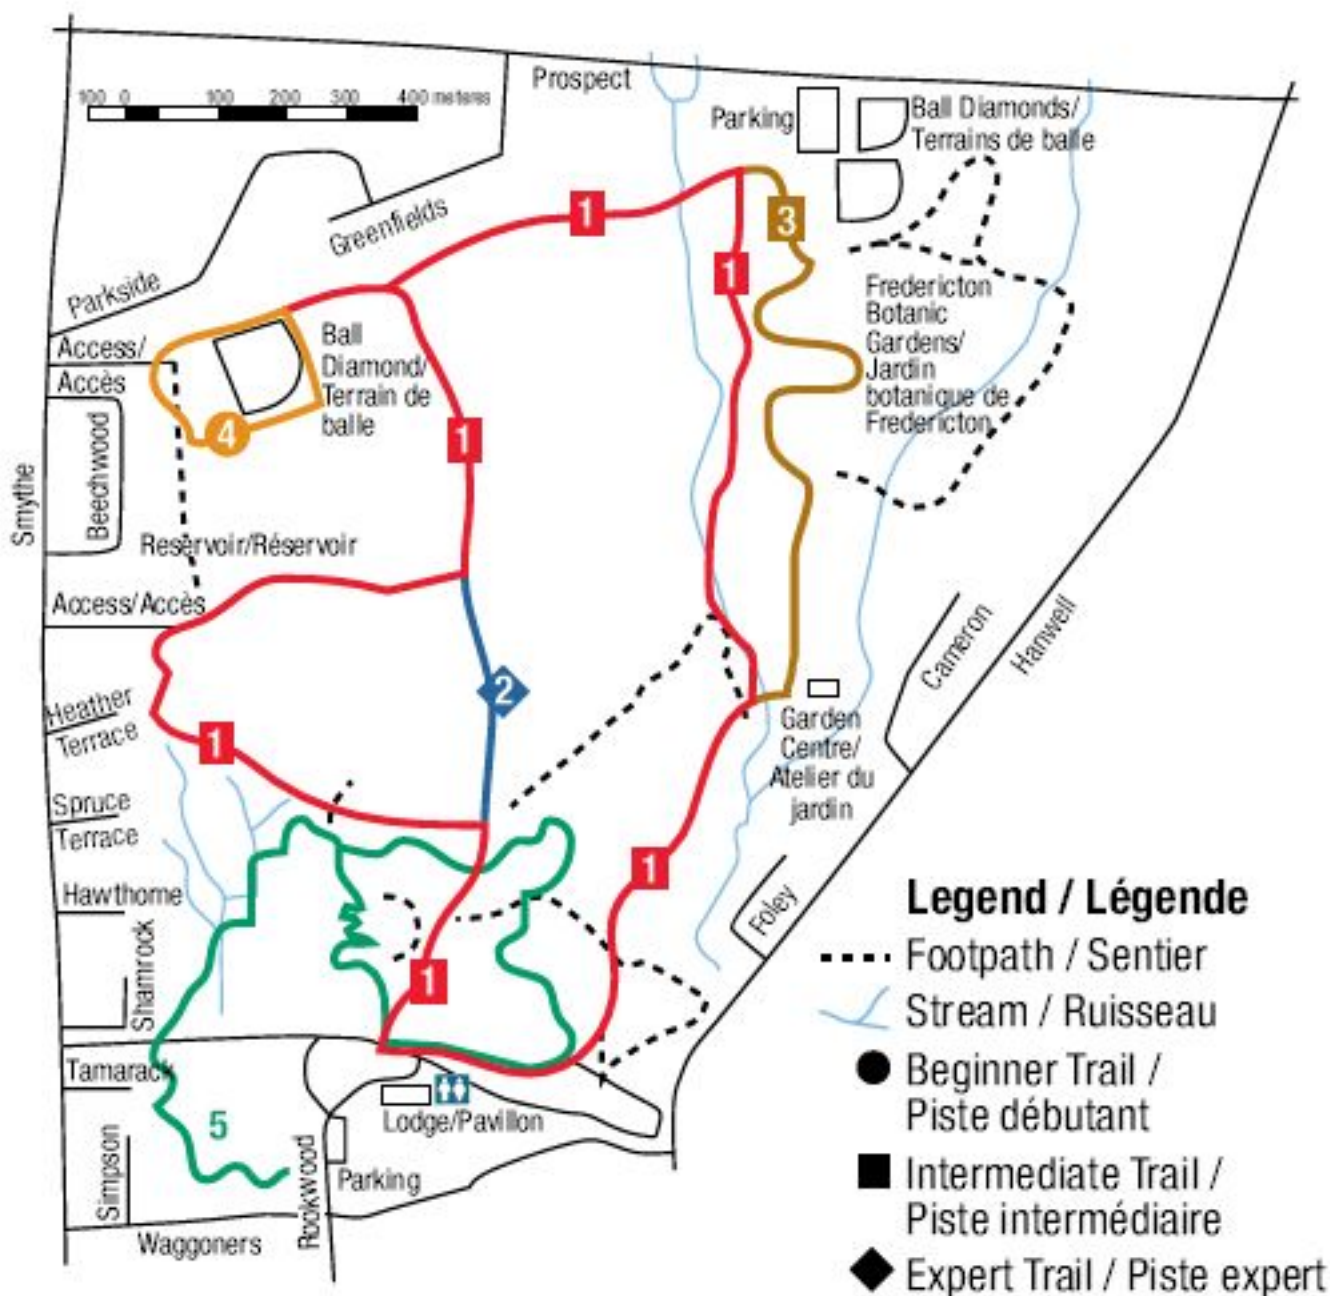

# ODELL PARK / PARC ODELL 5 D

## Footpaths & Ski Trails Map / Carte des sentiers et pistes de ski

Ski Trail Condition Hotline 460-2881 / Conditions de ski 460-2881

### Hiking and Ski Trails / Pistes de ski et sentiers de randonnée

- 1** Main Woods Trail 3.7 km / Sentier du grand boisé 3,7 km
- 2** Main Woods Link 0.4 km / Raccourci du grand boisé 0,4 km
- 3** Black Forest Link 0.8 km / Petit sentier de la forêt noire 0,8 km
- 4** Thompson Field Loop 1.5 km / Boucle du terrain Thompson 1,5 km
- 5** Arboretum Trail 2.8 km / Sentier de l'arboretum 2,8 km