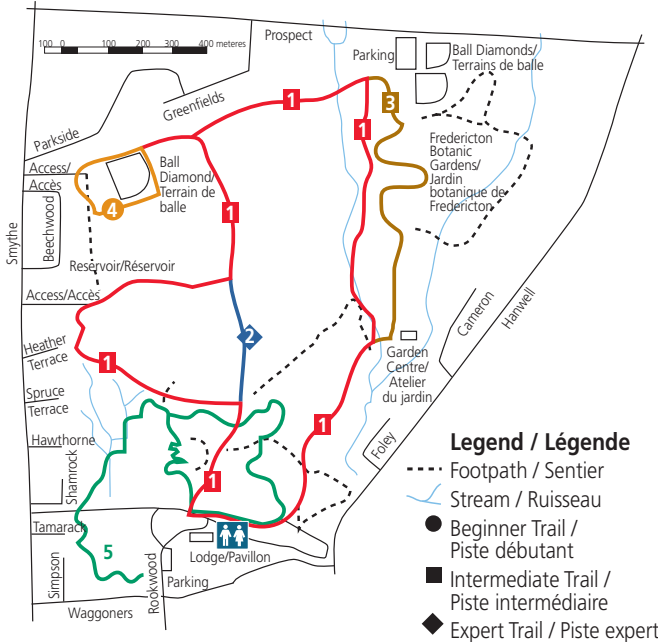

ODELL PARK / PARC ODELL 5 D

Footpaths & Ski Trails Map / Carte des sentiers et pistes de ski
Ski Trail Condition Hotline 506-460-2881 / Conditions de ski 506-460-2881

Hiking and Ski Trails / Pistes de ski et sentiers de randonnée

- 1 Main Woods Trail 3.7 km / Sentier du grand boisé 3,7 km
- 2 Main Woods Link 0.4 km / Raccourci du grand boisé 0,4 km
- 3 Black Forest Link 0.8 km / Petit sentier de la forêt noire 0,8 km
- 4 Thompson Field Loop 1.5 km / Boucle du terrain Thompson 1,5 km
- 5 Arboretum Trail 2.8 km / Sentier de l'arboretum 2,8 km

KILLARNEY LAKE / LAC KILLARNEY 16 A

Footpaths & Ski Trails Map / Carte des sentiers et pistes de ski
Ski Trail Condition Hotline 506-460-2881 / Conditions de ski 506-460-2881

Legend / Légende

- Lake Trail / Sentier du lac
- Trails / Sentiers
- Woods Roads / Chemin boisé
- Streams / Water / Cours d'eau
- Park Boundary Line / Ligne de délimitation du parc

City Centre / Centre Ville