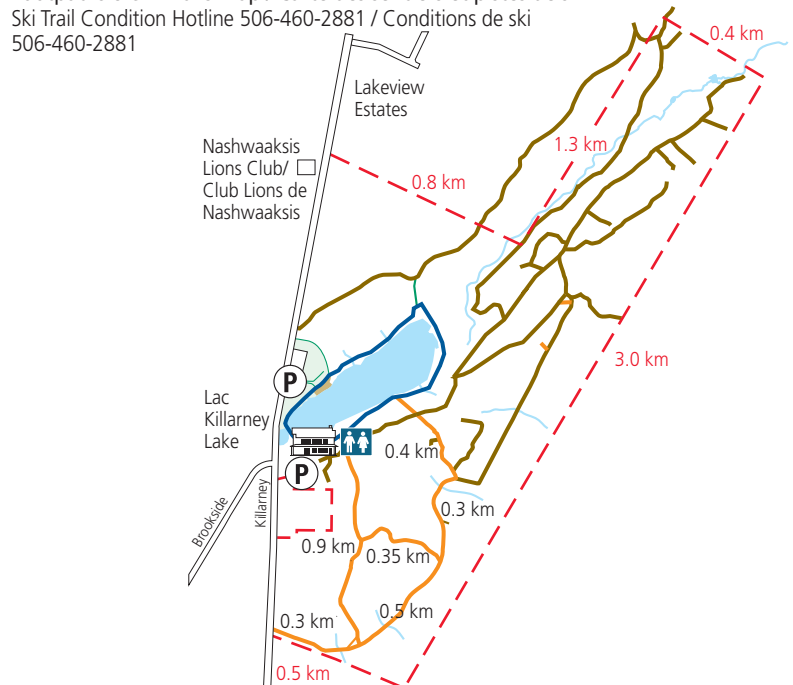

ODELL PARK / PARC ODELL 5 D

Footpaths & Ski Trails Map / Carte des sentiers et pistes de ski
Ski Trail Condition Hotline 506-460-2881 / Conditions de ski 506-460-2881

Hiking and Ski Trails / Pistes de ski et sentiers de randonnée

- 1 Main Woods Trail 3.7 km / Sentier du grand boisé 3,7 km
- 2 Main Woods Link 0.4 km / Raccourci du grand boisé 0,4 km
- 3 Black Forest Link 0.8 km / Petit sentier de la forêt noire 0,8 km
- 4 Thompson Field Loop 1.5 km / Boucle du terrain Thompson 1,5 km
- 5 Arboretum Trail 2.8 km / Sentier de l'arboretum 2,8 km

KILLARNEY LAKE / LAC KILLARNEY 16 A

Footpaths & Ski Trails Map / Carte des sentiers et pistes de ski
Ski Trail Condition Hotline 506-460-2881 / Conditions de ski 506-460-2881

Legend / Légende

- Lake Trail / Sentier du lac
- Trails / Sentiers
- Woods Roads / Chemin boisé
- Streams / Water / Cours d'eau
- Park Boundary Line / Ligne de délimitation du parc

City Centre / Centre Ville