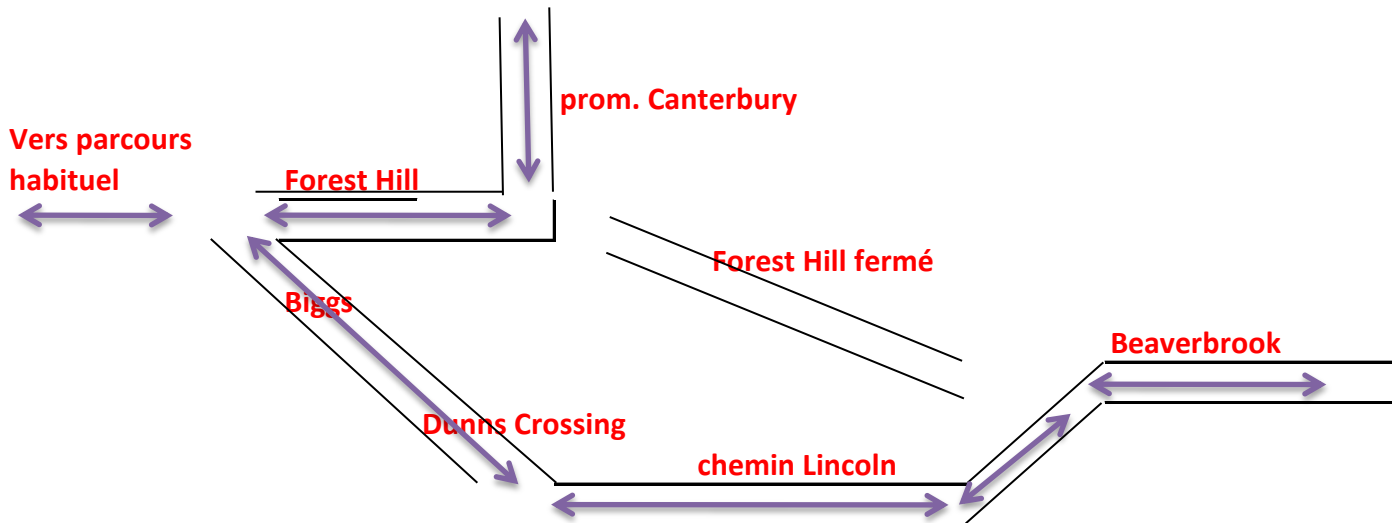

DÉVIATIONS FOREST HILL DU 27 JUIN AU 2 SEPTEMBRE

AUTOBUS 216 et 116

Les autobus 216 et 116 devront emprunter Beaverbrook, ch. Lincoln, Dunns Crossing, Biggs, Forest Hill pour aboutir au parcours habituel vers Southwood Park; ils prendront et déposeront des passagers chemin faisant.

AUTOBUS 11

L'autobus 11 suivra Waterloo Row comme d'habitude, mais, à l'intersection Beaverbrook, Forest Hill, Lincoln et Waterloo Row, il empruntera Beaverbrook revenir au parcours habituel.

L'autobus **11 Prospect** devra retarder son départ de Kings Place de cinq (5) minutes après s'être AVANCÉE pour permettre à l'autobus **13 Prospect** de respecter son horaire.