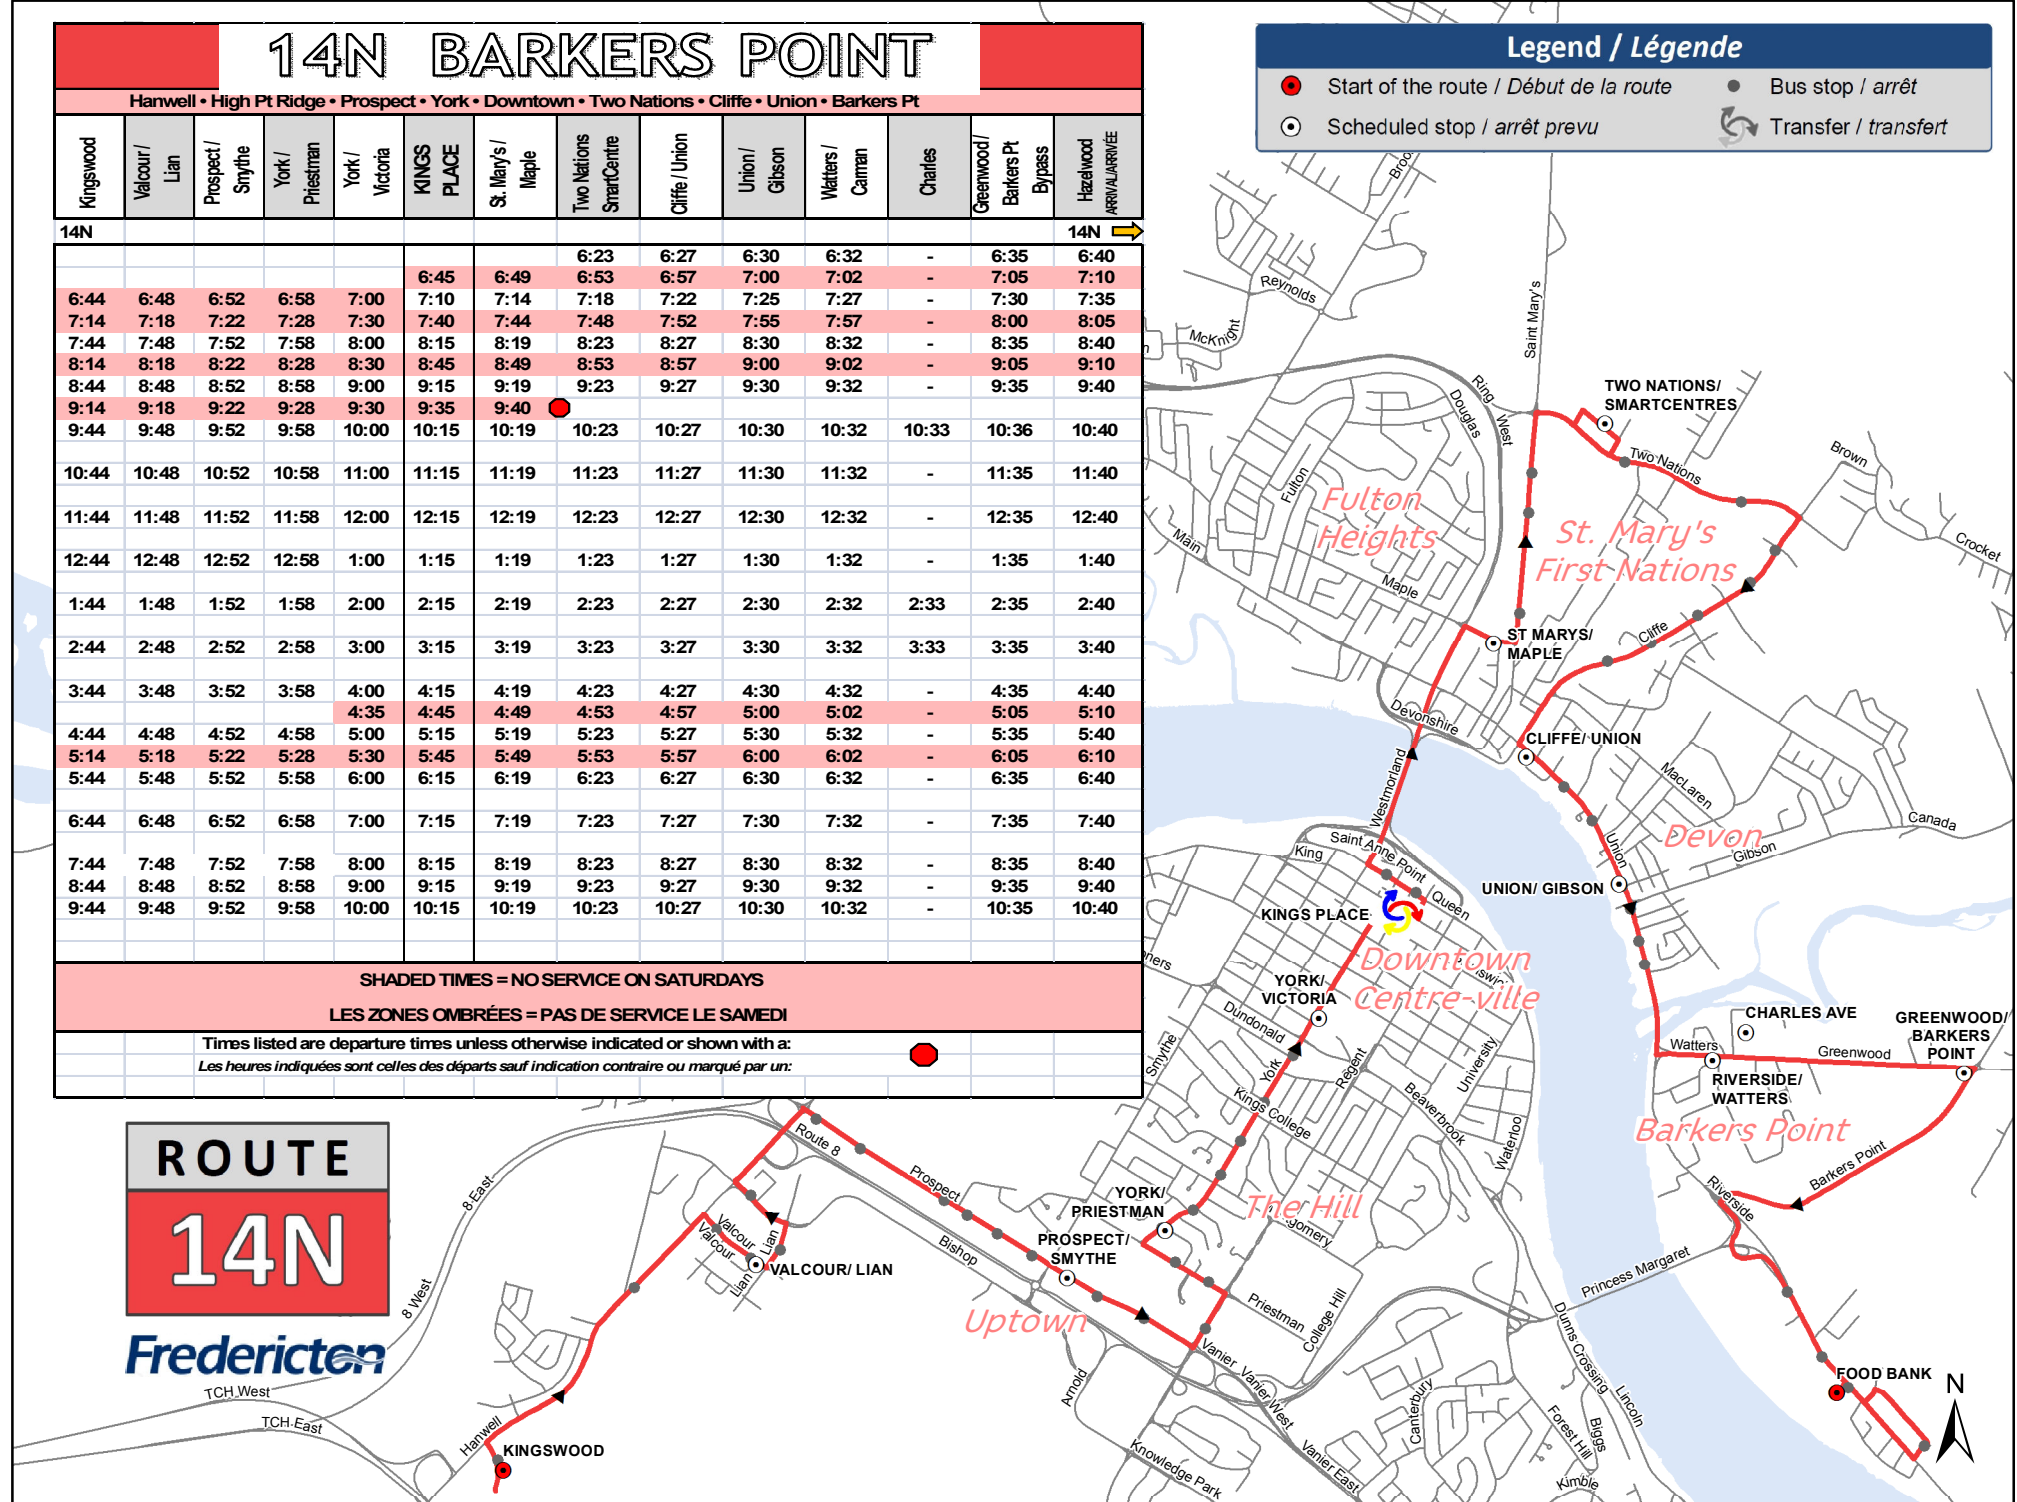

SHADED TIMES = NO SERVICE ON SATURDAYS

LES ZONES OMBRÉES = PAS DE SERVICE LE SAMEDI

Times listed are departure times unless otherwise indicated or shown with a:
Les heures indiquées sont celles des départs sauf indication contraire ou marqué par un:

ROUTE
14N

Fredericton

TCH West

TCH East

Legend / Légende

- Start of the route / Début de la route
- Bus stop / arrêt
- Scheduled stop / arrêt prévu
- ↻ Transfer / transfert