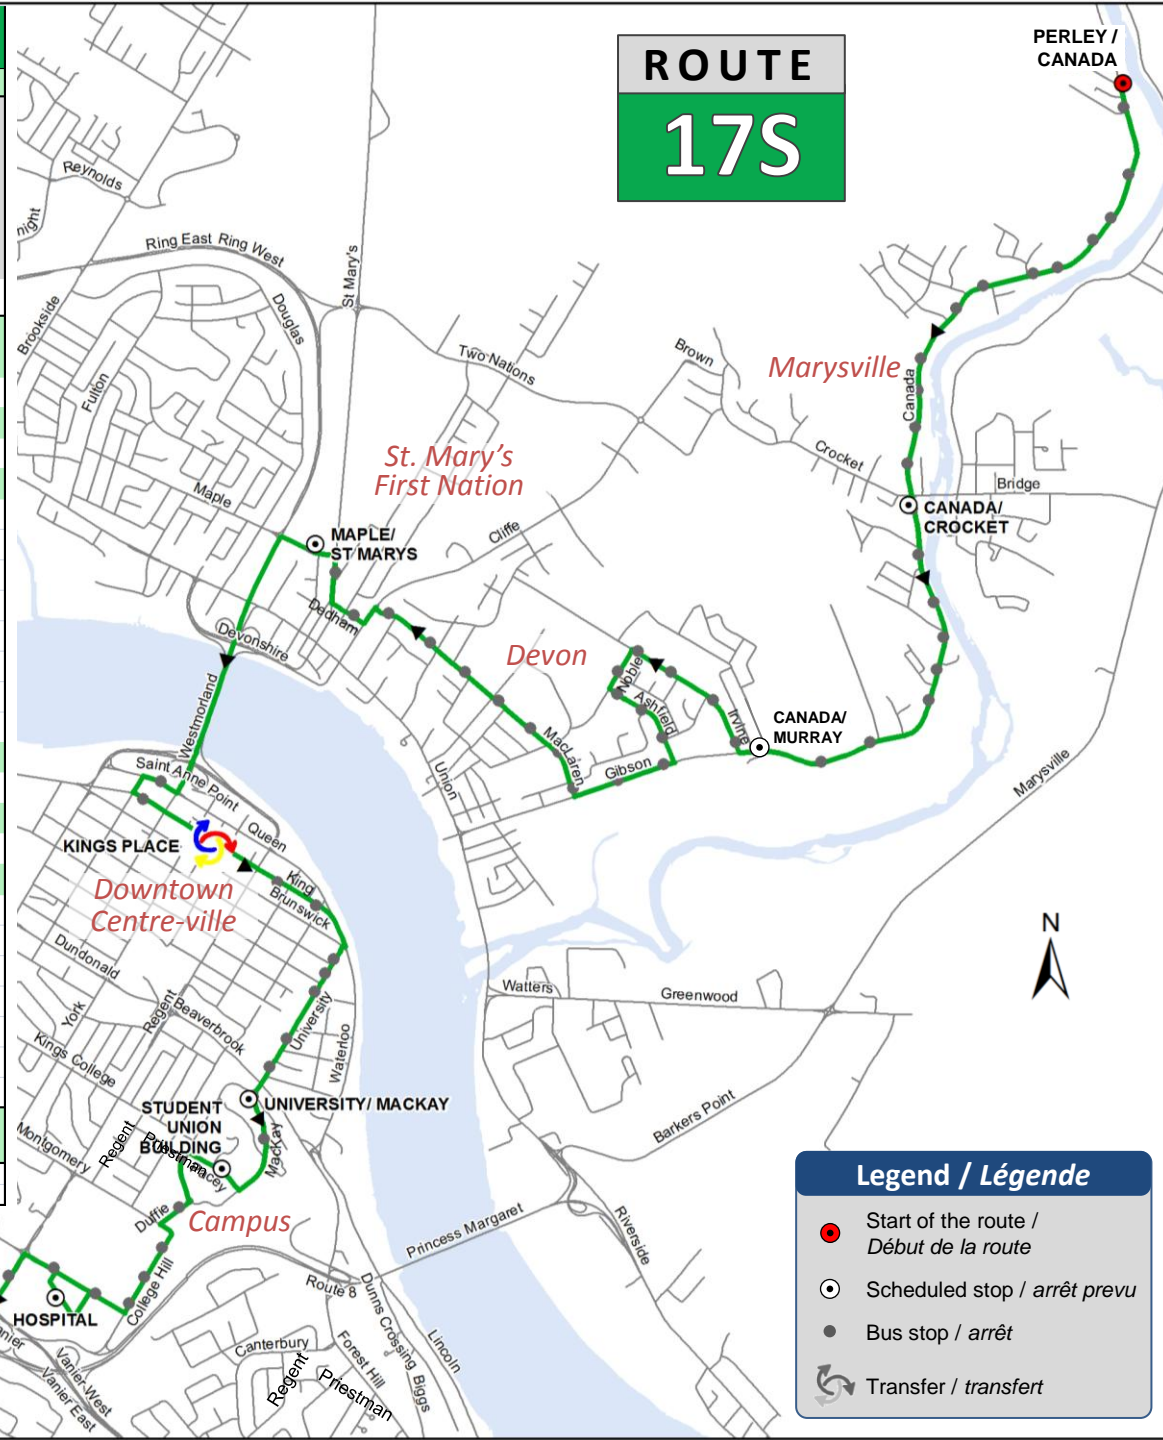

17S REGENT

Marysville • Devon • St. Mary's FN • Downtown • UNB/STU Campus • Regent

Perley / Canada	Canada / Crocket	Canada / Murray	St. Mary's / Maple	KINGS PLACE	University / MacKay	UNB Student Union Bldg - Pacey	Hospital	Regent Mall ARRIVAL/ARRIVÉE
●	○	○	○	↻	○	○	○	↻
06:15	06:20	06:25	06:32	06:15	06:20	06:22	06:26	06:32
06:42	06:46	06:51	07:00	06:45	06:50	06:52	06:56	07:02
07:12	07:16	07:21	07:30	07:15	07:20	07:22	07:26	07:32
07:37	07:41	07:46	07:55	07:45	07:50	07:52	07:56	08:02
08:07	08:11	08:16	08:25	08:15	08:20	08:22	08:26	08:32
08:42	08:46	08:51	09:00	08:45	08:50	08:52	08:56	09:02
09:12	09:16	09:21	09:30	09:15	09:20	09:22	09:26	09:32
09:42	09:46	09:51	10:00	09:40 ●	10:15	10:20	10:26	10:32
10:42	10:46	10:51	11:00	10:15	11:20	11:22	11:26	11:32
11:42	11:46	11:51	12:00	12:15	12:20	12:22	12:26	12:32
12:42	12:46	12:51	01:00	01:15	01:20	01:22	01:26	01:32
01:42	01:46	01:51	02:00	02:15	02:20	02:22	02:26	02:32
02:42	02:46	02:51	03:00	03:15	03:20	03:22	03:26	03:32
				03:45	03:50	03:52	03:56	04:02
03:42	03:46	03:51	04:00	04:15	04:20	04:22	04:26	04:32
04:12	04:16	04:21	04:30	04:45	04:50	04:52	04:56	05:02
04:42	04:46	04:51	05:00	05:15	05:20	05:22	05:26	05:32
05:12	05:16	05:21	05:30	05:45	05:50	05:52	05:56	06:02
05:42	05:46	05:51	06:00	06:15	06:20	06:22	06:26	06:32
06:12	06:16	06:21	06:30	06:40 ●				
06:42	06:46	06:51	07:00	07:15	07:20	07:22	07:26	07:32
07:42	07:46	07:51	08:00	08:15	08:20	08:22	08:26	08:32
08:42	08:46	08:51	09:00	09:15	09:20	09:22	09:26	09:32
09:42	09:46	09:51	10:00	10:05 ●				
10:42	10:46	10:51	11:00	11:15 ●				

SHADED TIMES = NO SERVICE ON SATURDAYS

LES ZONES OMBRÉES = PAS DE SERVICE LE SAMEDI

Times listed are departure times unless otherwise indicated or shown with a:

Les heures indiquées sont celles des départs sauf indication contraire ou marqué par un:

ROUTE 17S

Legend / Légende

- Start of the route / Début de la route
- Scheduled stop / arrêt prévu
- Bus stop / arrêt
- ↻ Transfer / transfert