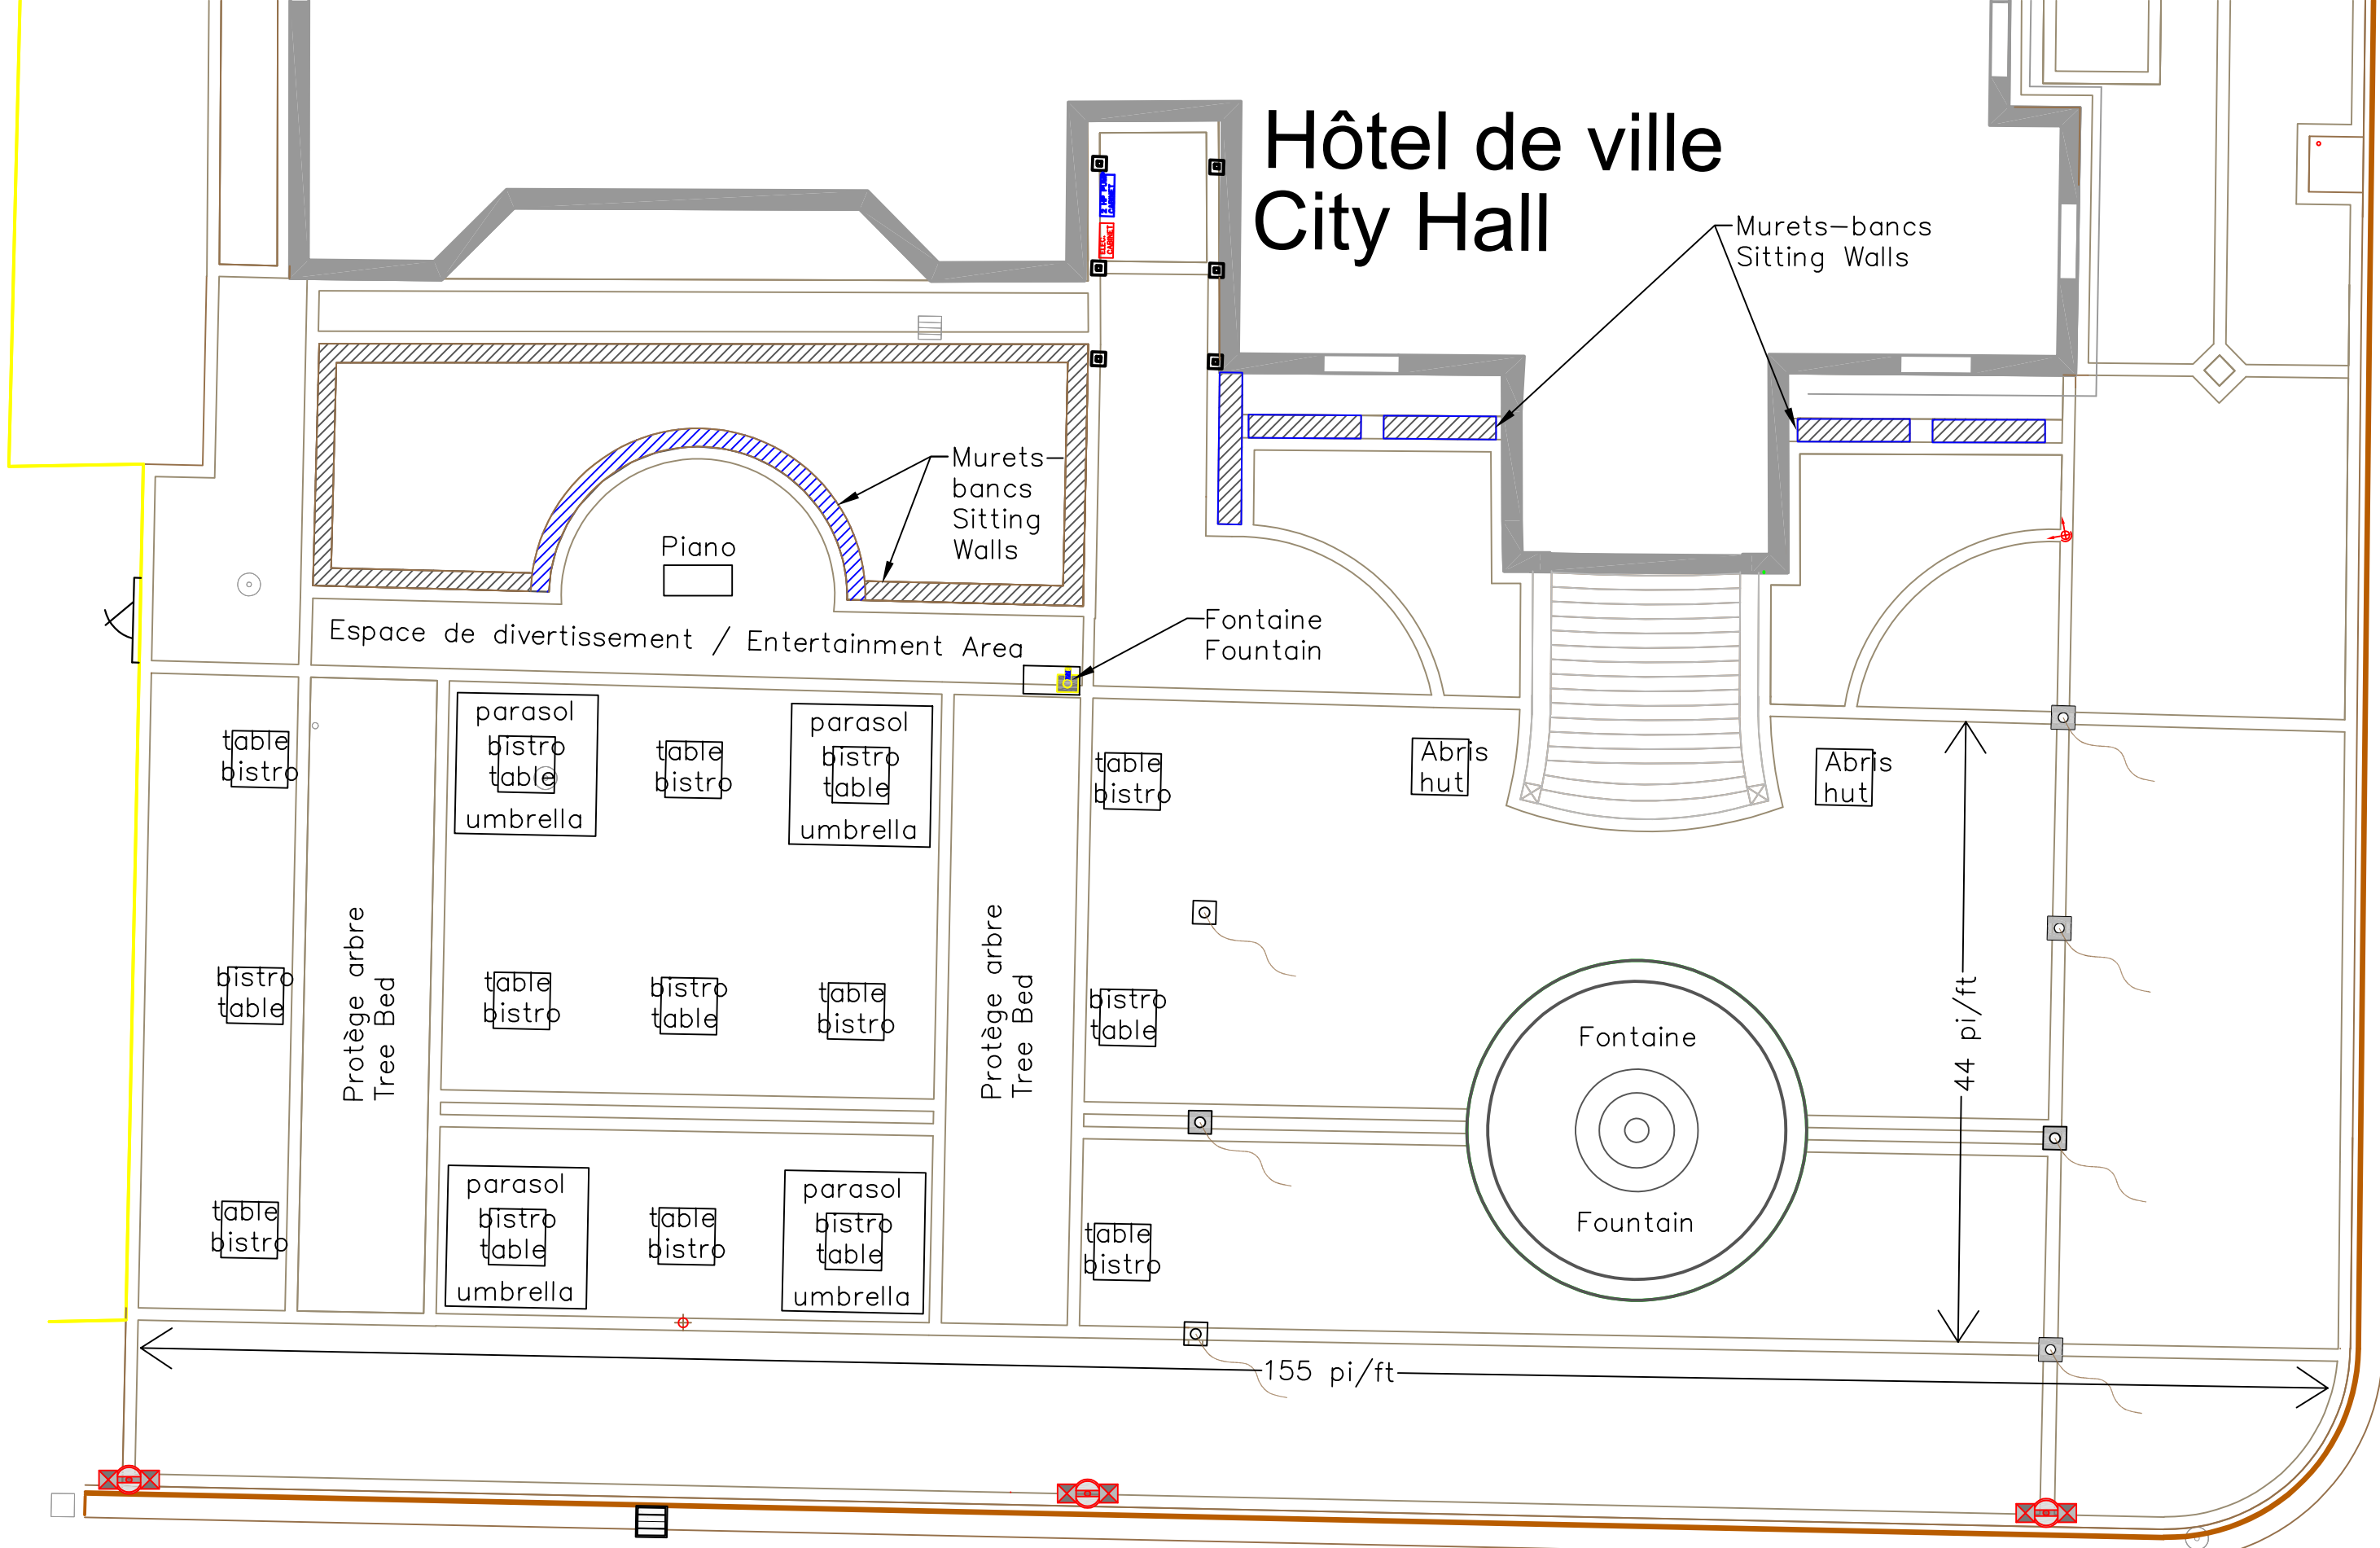

Hôtel de ville City Hall

Espace de divertissement / Entertainment Area

Piano

Murets-bancs
Sitting Walls

Fontaine
Fountain

Murets-bancs
Sitting Walls

table
bistro

parasol
bistro
table
umbrella

bistro
table

table
bistro

bistro
table

Fontaine

Fountain

table
bistro

parasol
bistro
table
umbrella

table
bistro

parasol
bistro
table
umbrella

table
bistro

44 pi/ft

155 pi/ft

RUE QUEEN STREET

RUE YORK STREET