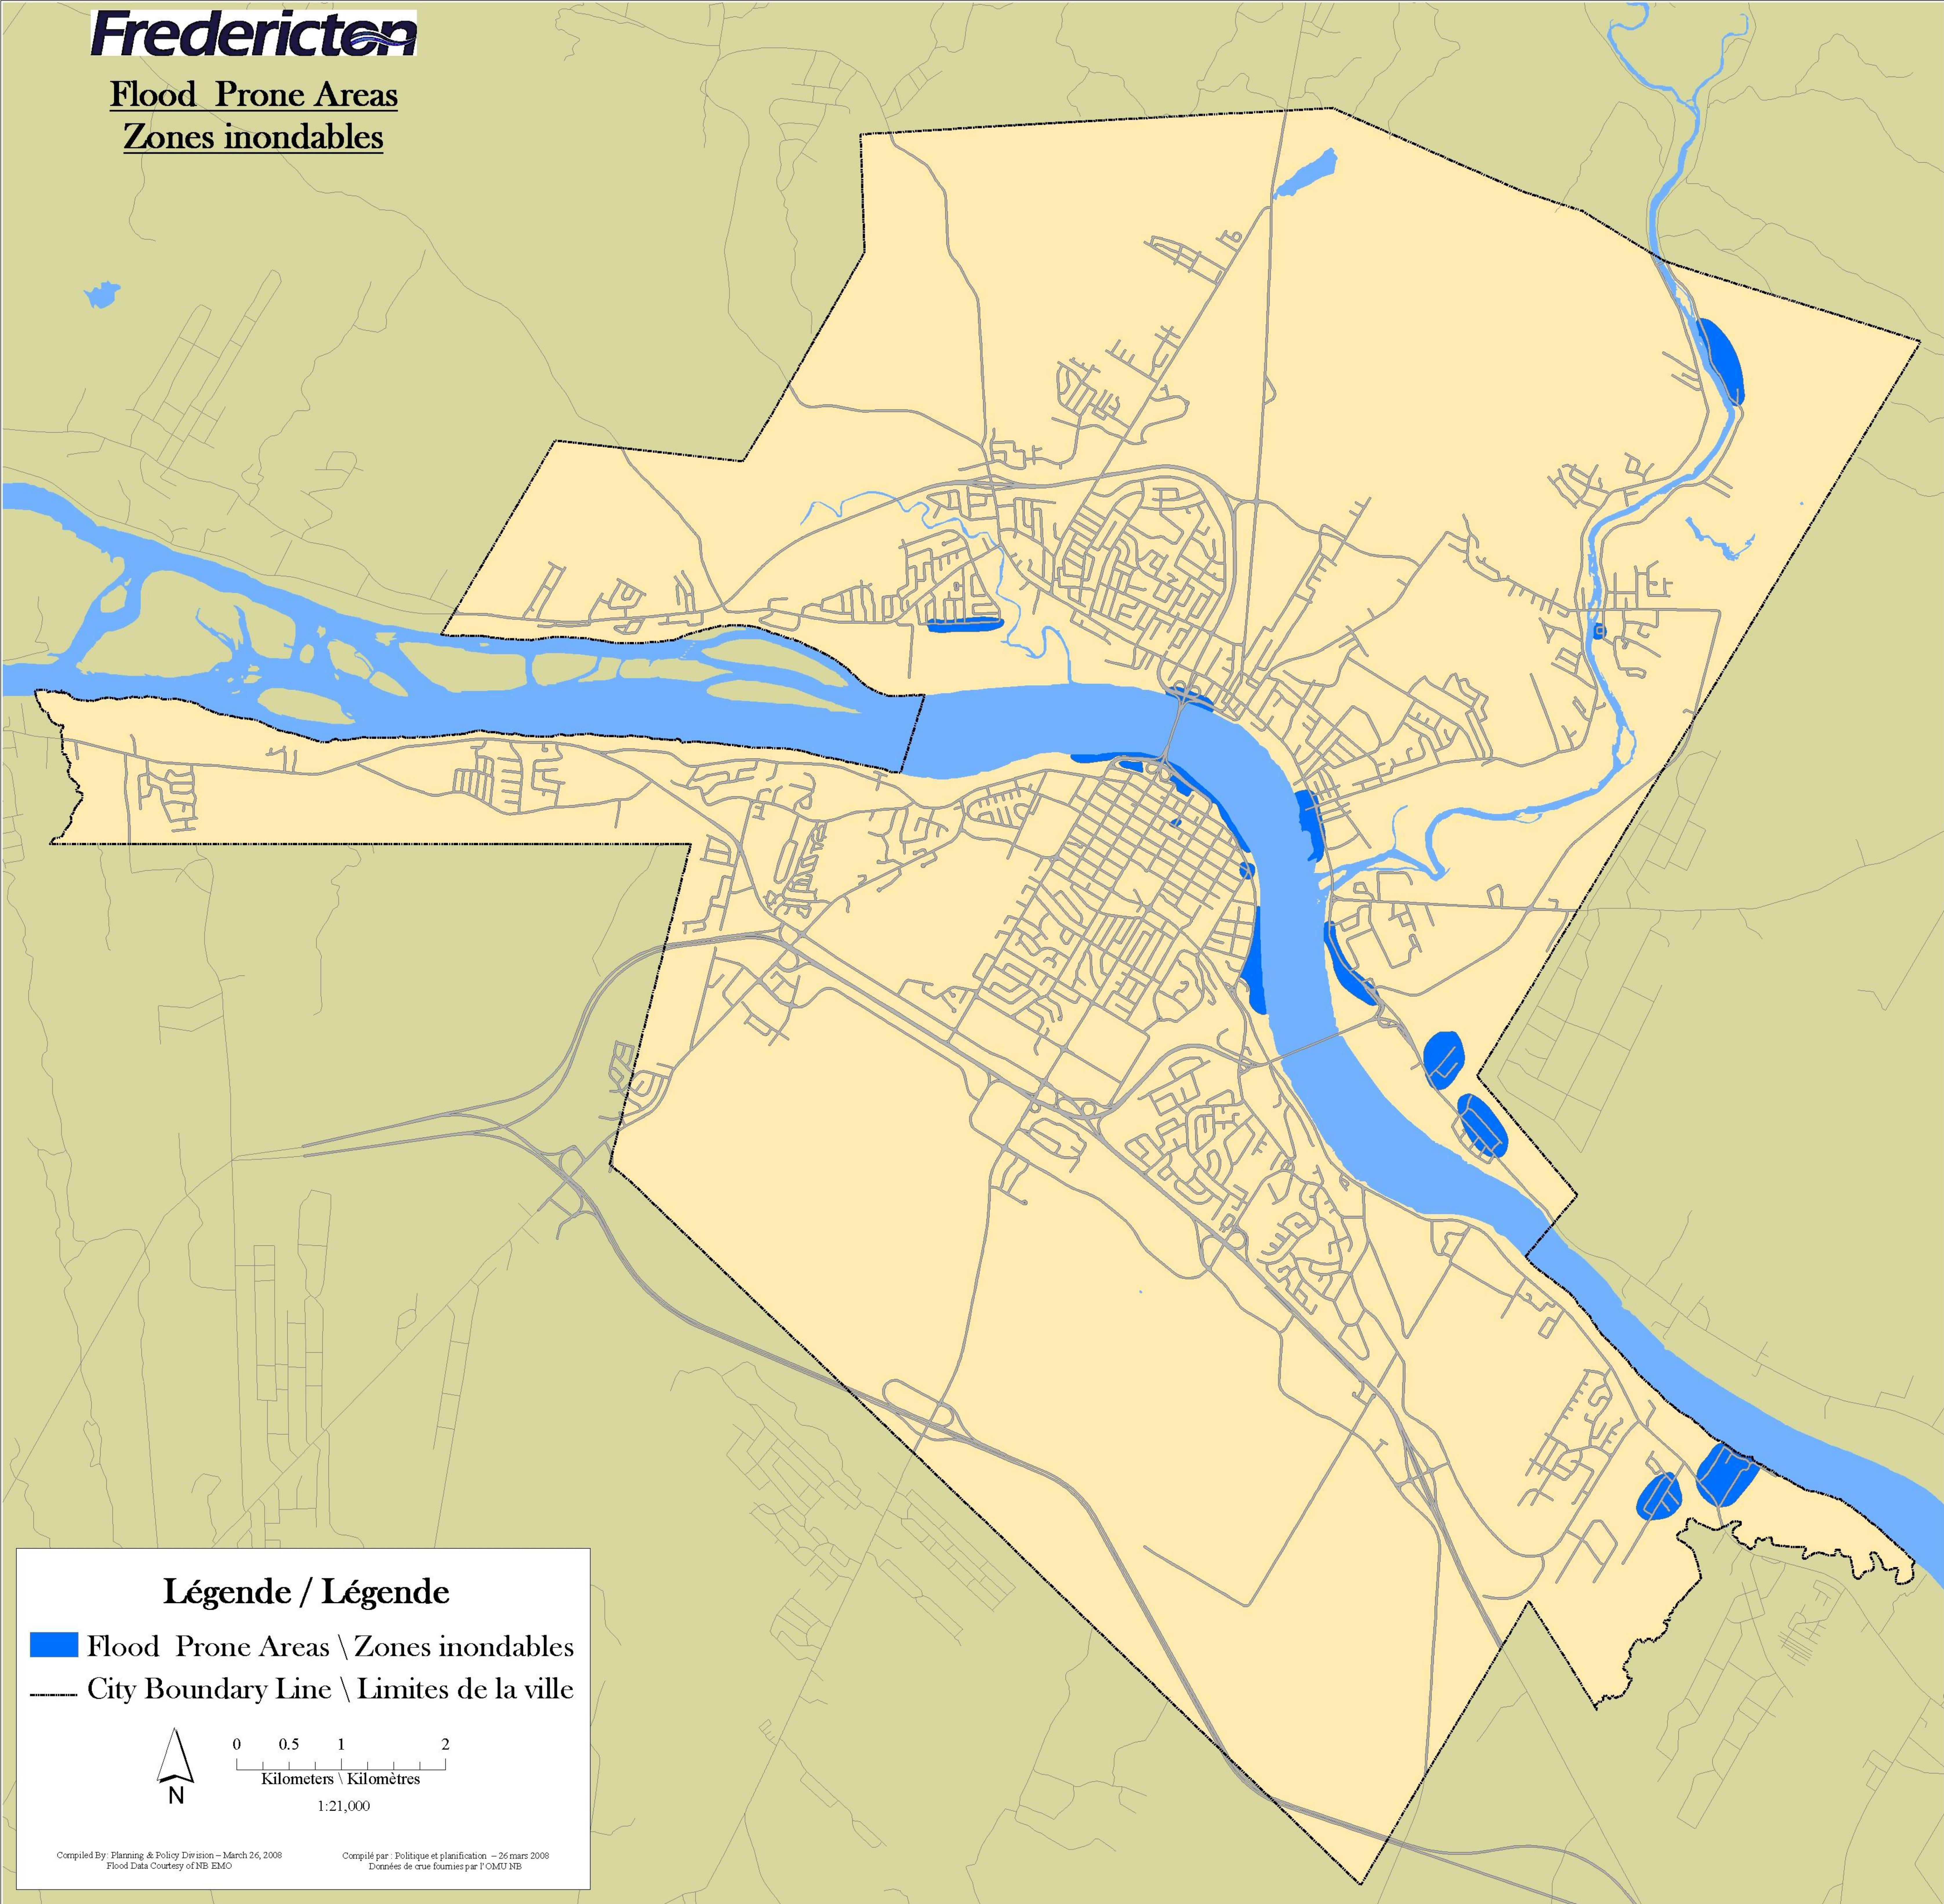

## Flood Prone Areas Zones inondables

### Légende / Légende

-  Flood Prone Areas \ Zones inondables
-  City Boundary Line \ Limites de la ville

0 0.5 1 2  
Kilometers \ Kilomètres  
1:21,000