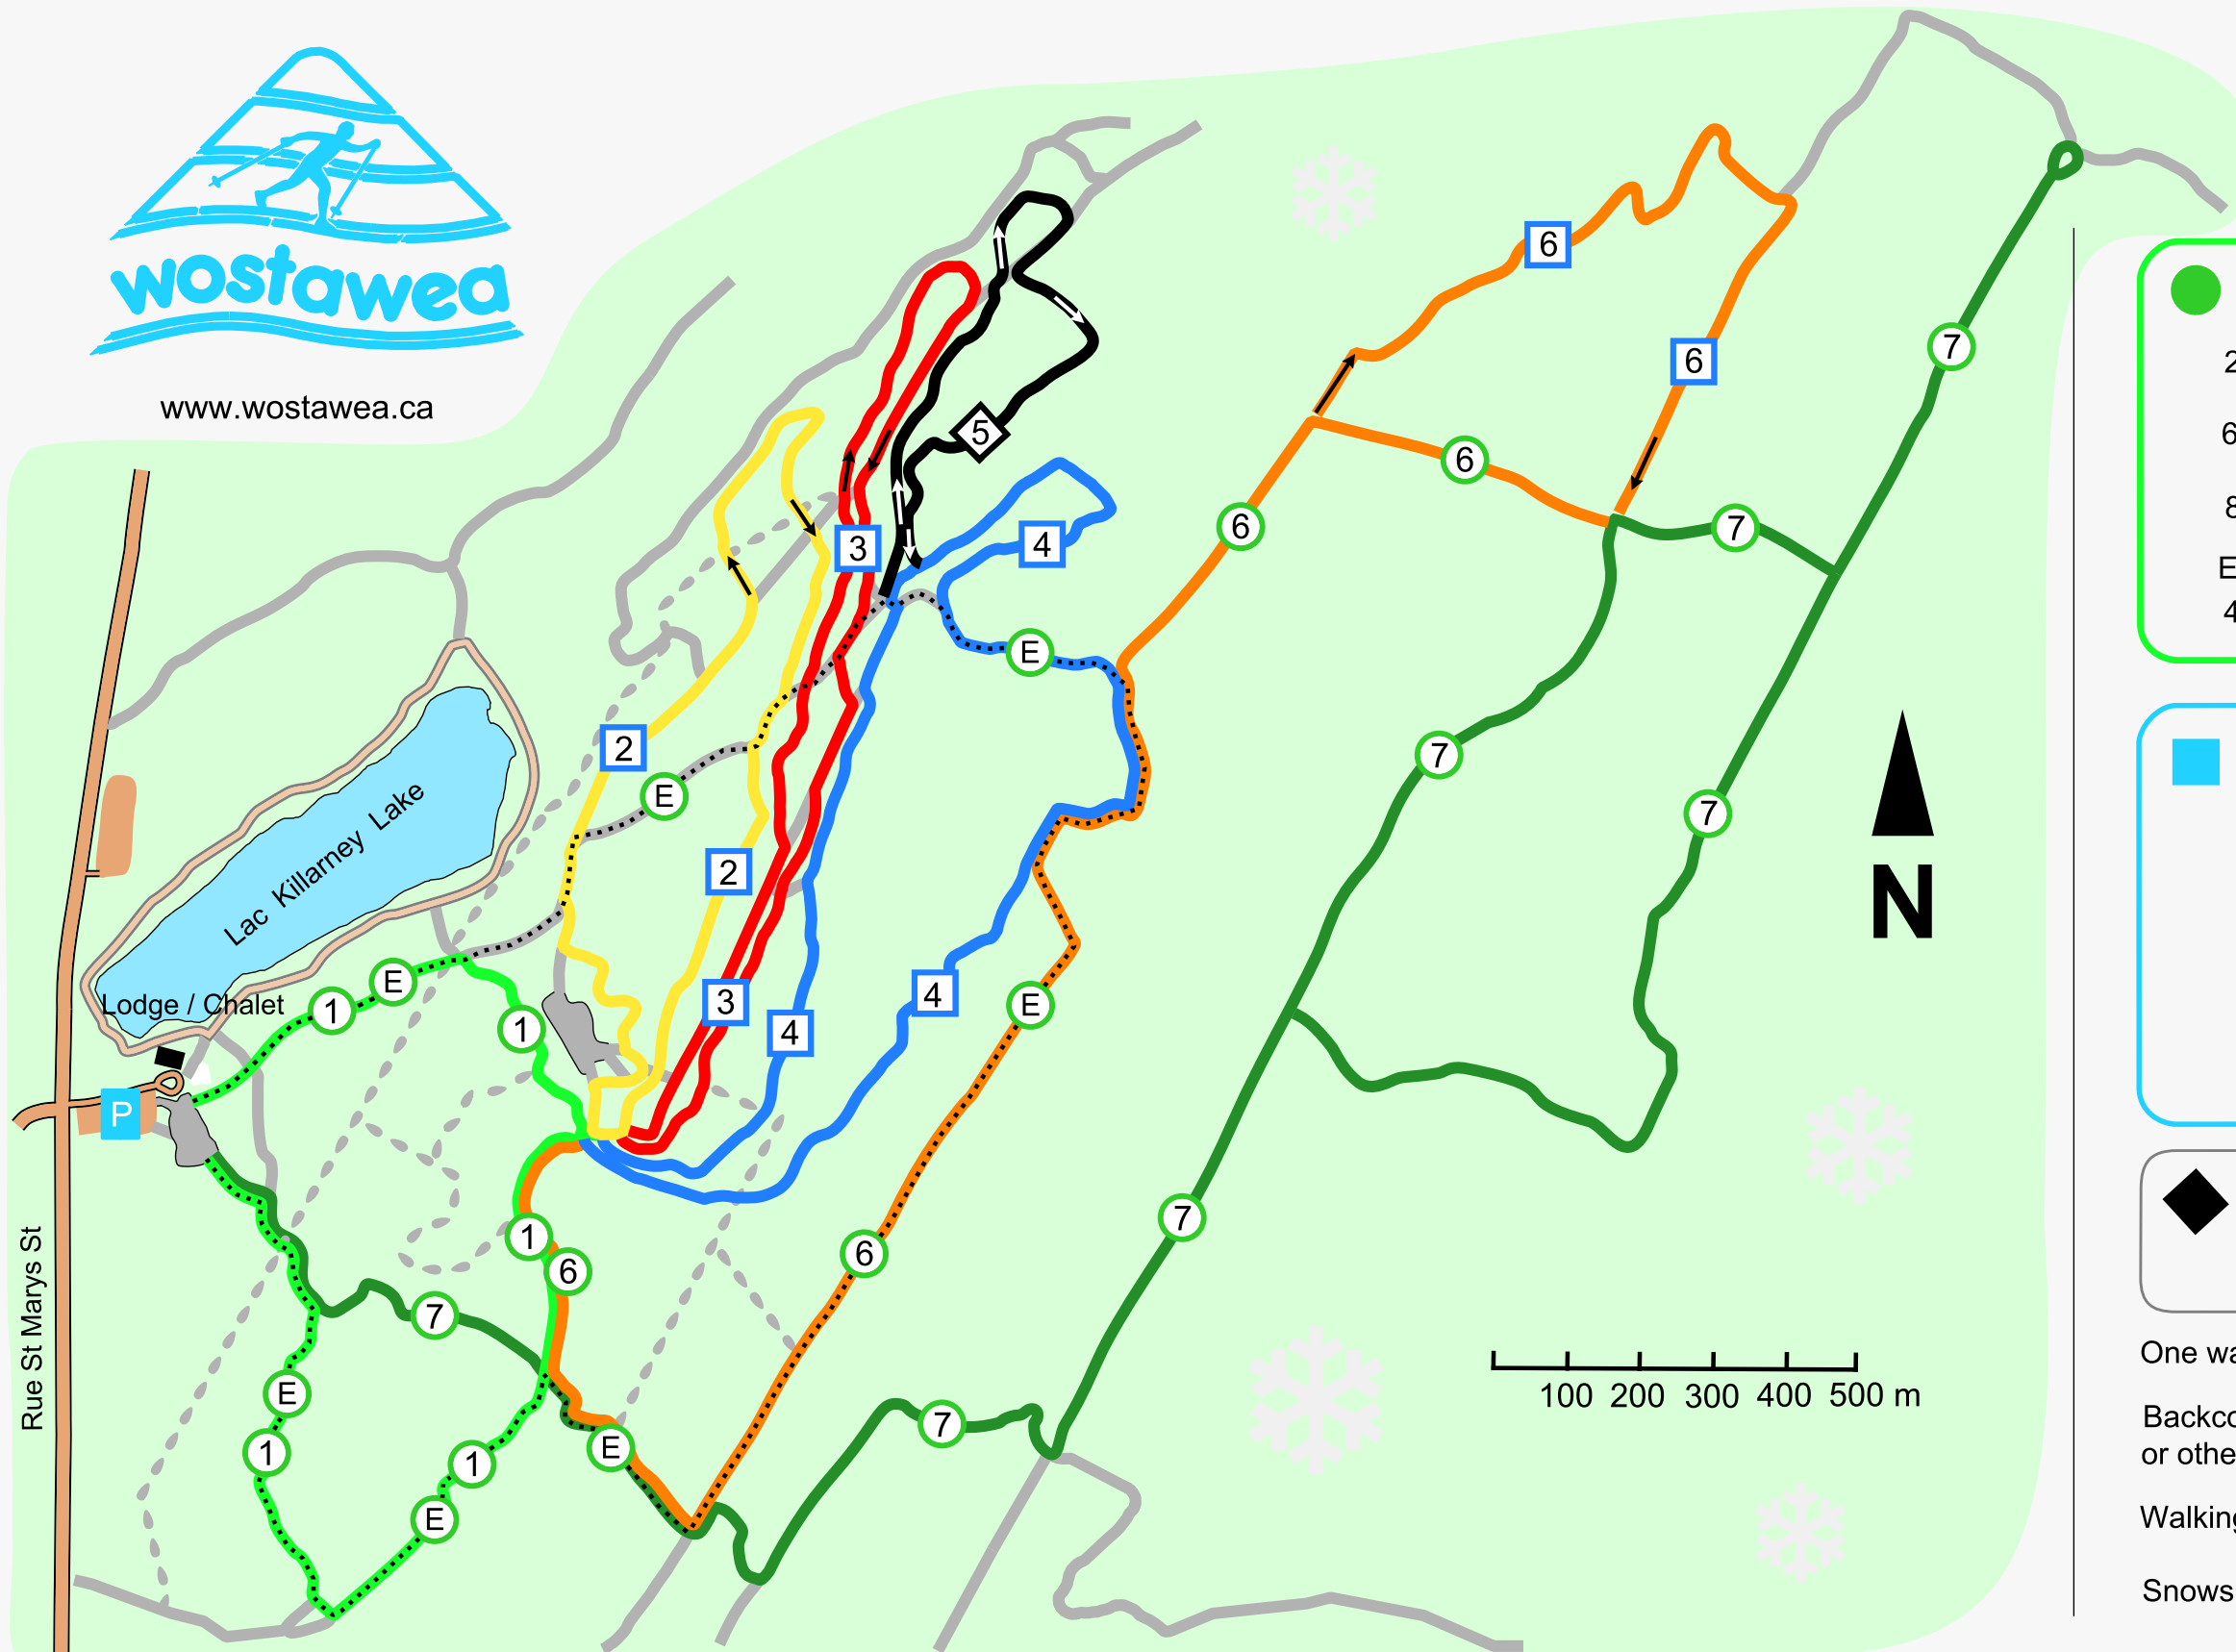

Killarney Lake Ski Trails

Sentiers de ski de fond Lac Killarney

www.wostawea.ca

Fredericton

● Easy		Facile
2.4 km — ① —		2,4 km
6.0 km — ⑥ —		6,0 km
8.7 km — ⑦ —		8,7 km
Easy Loop - - - ④ - - -		Circuit facile
4.5 km		4,5 km

■ More difficult		Plus difficile
2.4 km — ② —		2,4 km
2.8 km — ③ —		2,8 km
3.3 km — ④ —		3,3 km
1.4 km — ⑥ —		1,4 km

◆ Most difficult		Très difficile
1.4 km — ⑤ —		1,4 km

- One way → Sens unique
- Backcountry or other trail — Sentier hors-piste ou autre sentier
- Walking Trail — Sentier pédestre
- Snowshoe trail - - - Sentier de raquette