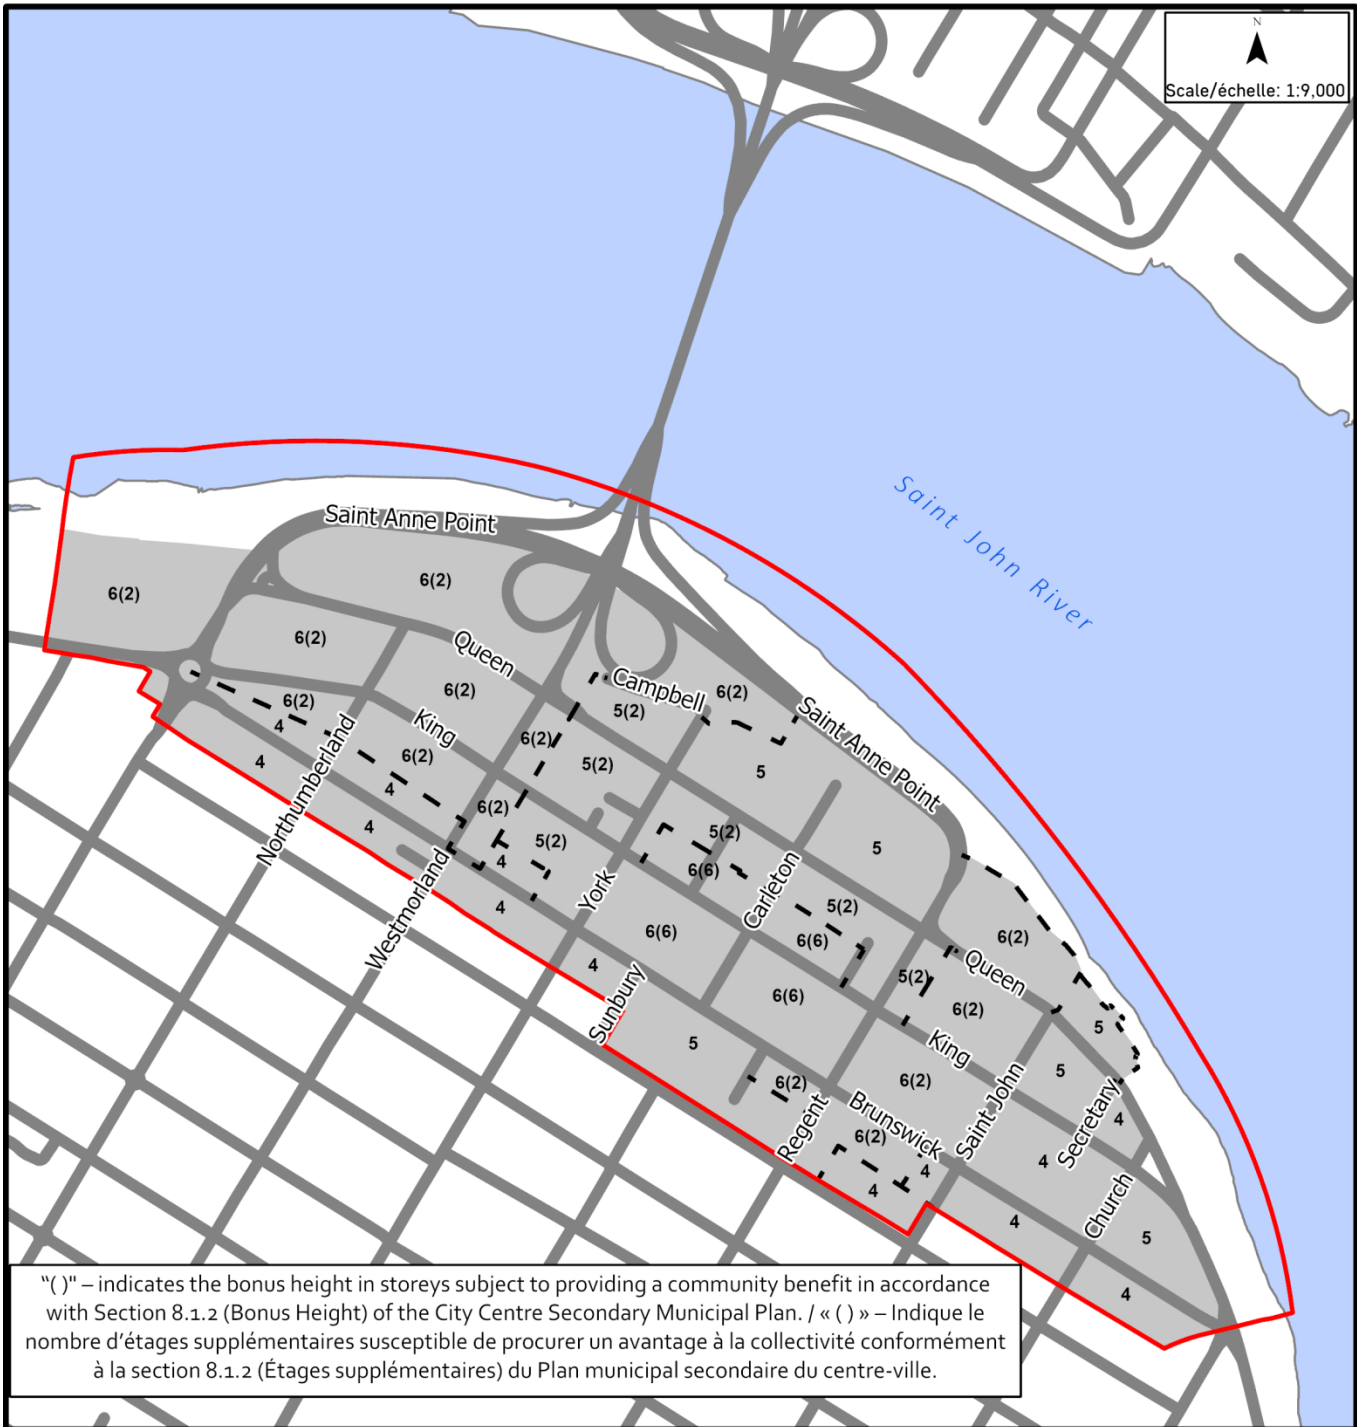

**MAXIMUM BUILDING HEIGHT (in storeys)
Hauteur maximale des bâtiments (en nombre d'étages)**

Zoning By-Law / ARRÊTÉ NO Z-5

Schedule/Annexe 2

Community Planning
Planification urbaine

Map \ carte # 11
File \ fiche: Z5 Amendments / Modifications
Date \ date: août / August 19, 2020
Subject \ sujet: Maximum Building Height / -
Hauteur maximale des bâtiments