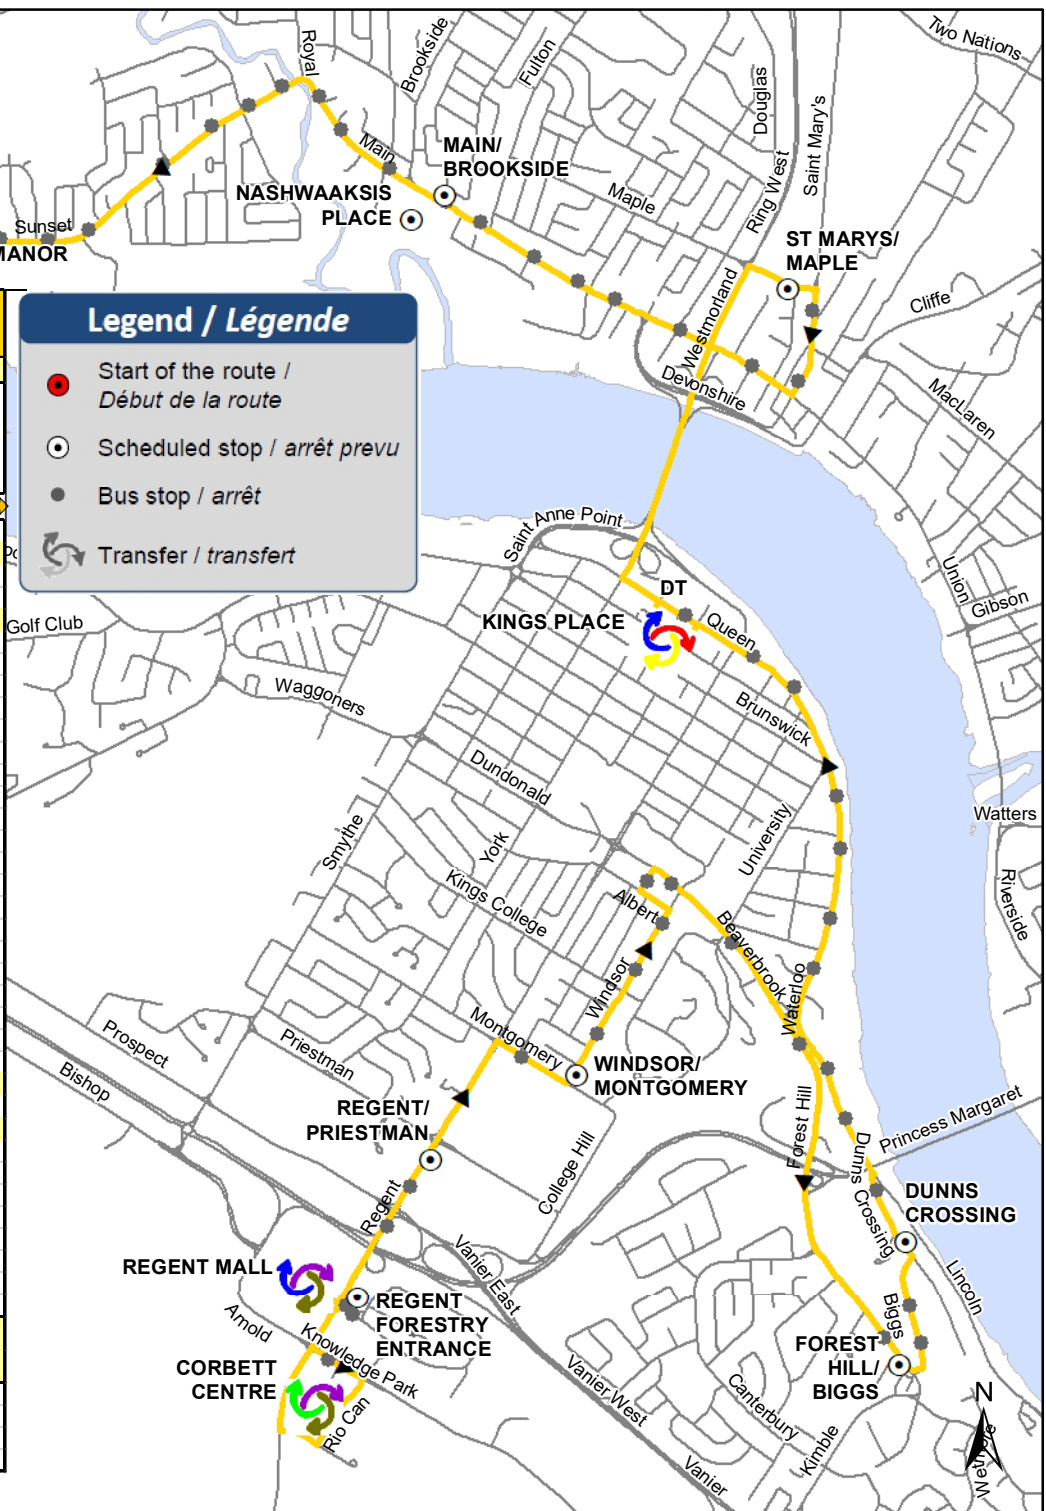

Fredericton

10N Carlisle Road

Legend / Légende

- Start of the route / Début de la route
- Scheduled stop / arrêt prévu
- Bus stop / arrêt
- Transfer / transfert

10N CARLISLE

Regent • Windsor • Forest Hill • Waterloo • Downtown • Main • Sunset • Clements