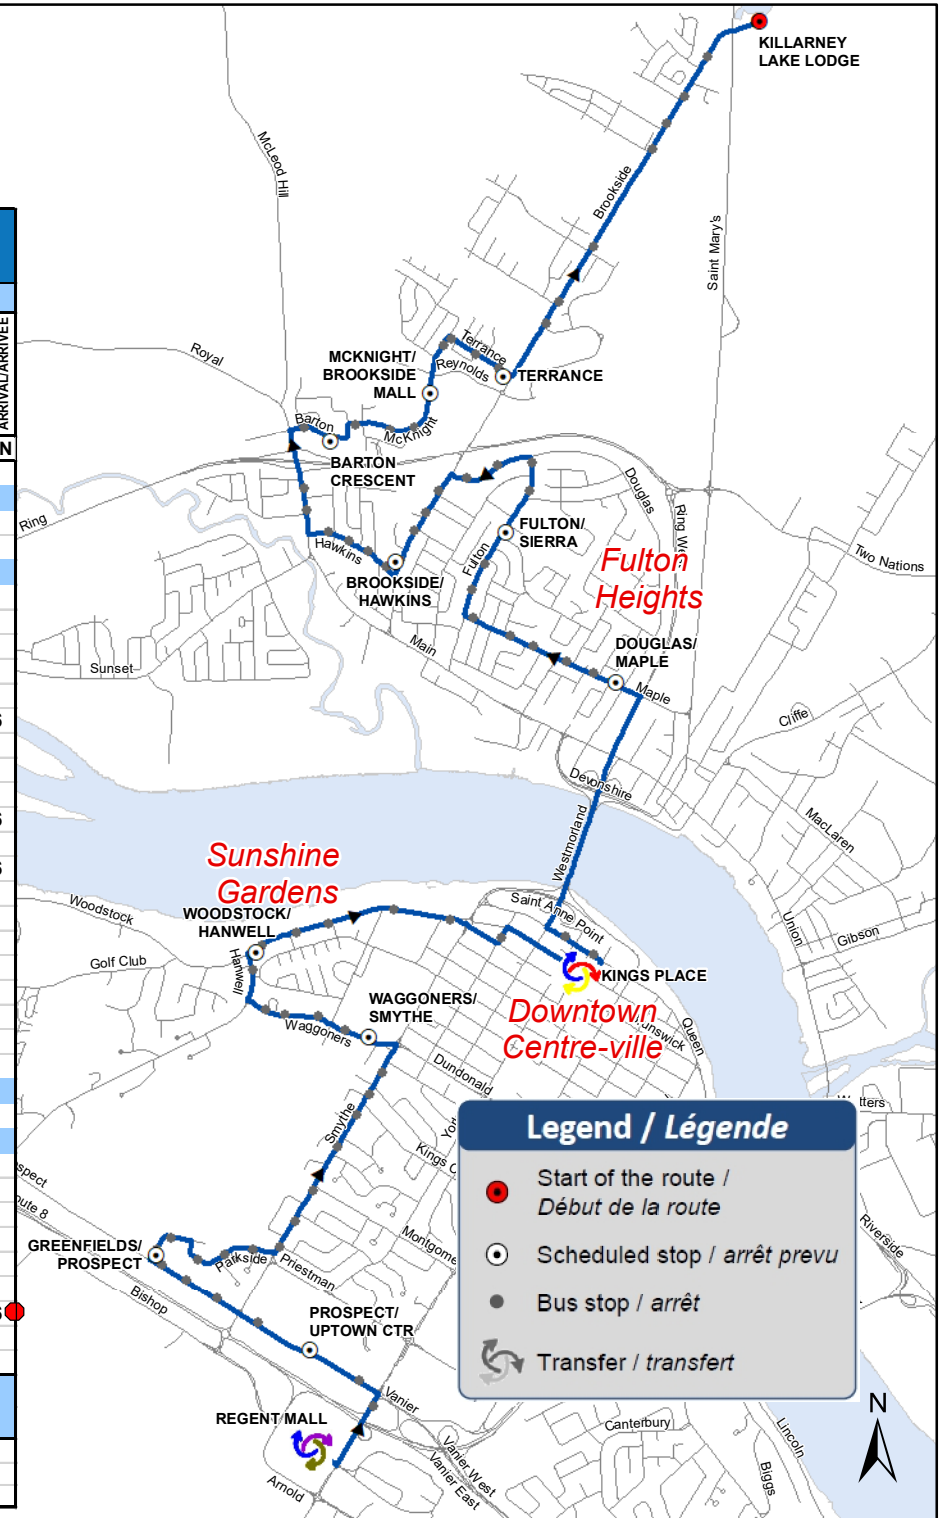

## 12N BROOKSIDE Mall

Prospect • Smythe • Sunshine Gardens • Downtown • Fulton Heights • Royal • Brookside

Regent Mall	Uptown Ctr - Prospect	Greenfields / Prospect	Waggoners / Smythe	Woodstock / Hanwell	KINGS PLACE	Douglas / Maple	Fulton / Sierra	Brookside / Hawkins	Barton / Royal	McKnight / Brookside Mall	Terrance / Brookside	Killamey Lake Lodge	ARRIVAL/ARRIVEE
12N													12N
6:42	6:46	6:50	6:55	6:57	7:10	7:14	7:16	7:20	7:22	7:25	7:27	7:31	
7:12	7:16	7:20	7:25	7:27	7:40	7:44	7:46	7:50	7:52	7:55	7:57	8:01	
7:42	7:46	7:50	7:55	7:57	8:15	8:19	8:21	8:25	8:27	8:30	8:32	8:36	
8:12	8:16	8:20	8:25	8:27	8:45	8:49	8:51	8:55	8:57	9:00	9:02	9:06	
8:42	8:46	8:50	8:55	8:57	9:15	9:19	9:21	9:25	9:27	9:30	9:32	9:36	
9:12	9:16	9:20	9:25	9:27	9:40								
9:42	9:46	9:50	9:55	9:57	10:15	10:19	10:21	10:25	10:27	10:30	10:32	10:36	
10:42	10:46	10:50	10:55	10:57	11:15	11:19	11:21	11:25	11:27	11:30	11:32	11:36	
11:42	11:46	11:50	11:55	11:57	12:15	12:19	12:21	12:25	12:27	12:30	12:32	12:36	
12:42	12:46	12:50	12:55	12:57	1:15	1:19	1:21	1:25	1:27	1:30	1:32	1:36	
1:42	1:46	1:50	1:55	1:57	2:15	2:19	2:21	2:25	2:27	2:30	2:32	2:36	
2:42	2:46	2:50	2:55	2:57	3:15	3:19	3:21	3:25	3:27	3:30	3:32	3:36	
3:42	3:46	3:50	3:55	3:57	4:15	4:19	4:21	4:25	4:27	4:30	4:32	4:36	
4:42	4:46	4:50	4:55	4:57	4:45	4:49	4:51	4:55	4:57	5:00	5:02	5:06	
5:12	5:16	5:20	5:25	5:27	5:15	5:19	5:21	5:25	5:27	5:30	5:32	5:36	
5:42	5:46	5:50	5:55	5:57	5:45	5:49	5:51	5:55	5:57	6:00	6:02	6:06	
6:12	6:16	6:20	6:25	6:27	6:15	6:19	6:21	6:25	6:27	6:30	6:32	6:36	
6:42	6:46	6:50	6:55	6:57	7:15	7:19	7:21	7:25	7:27	7:30	7:32	7:36	
7:42	7:46	7:50	7:55	7:57	8:15	8:19	8:21	8:25	8:27	8:30	8:32	8:36	
8:42	8:46	8:50	8:55	8:57	9:15	9:19	9:21	9:25	9:27	9:30	9:32	9:36	
9:42	9:46	9:50	9:55	9:57	10:15	10:19	10:21	10:25	10:27	10:30	10:32	10:36	
10:42	10:46	10:50	10:55	10:57	11:05								

**Legend / Légende**

- Start of the route / Début de la route
- Scheduled stop / arrêt prévu
- Bus stop / arrêt
- ↻ Transfer / transfert