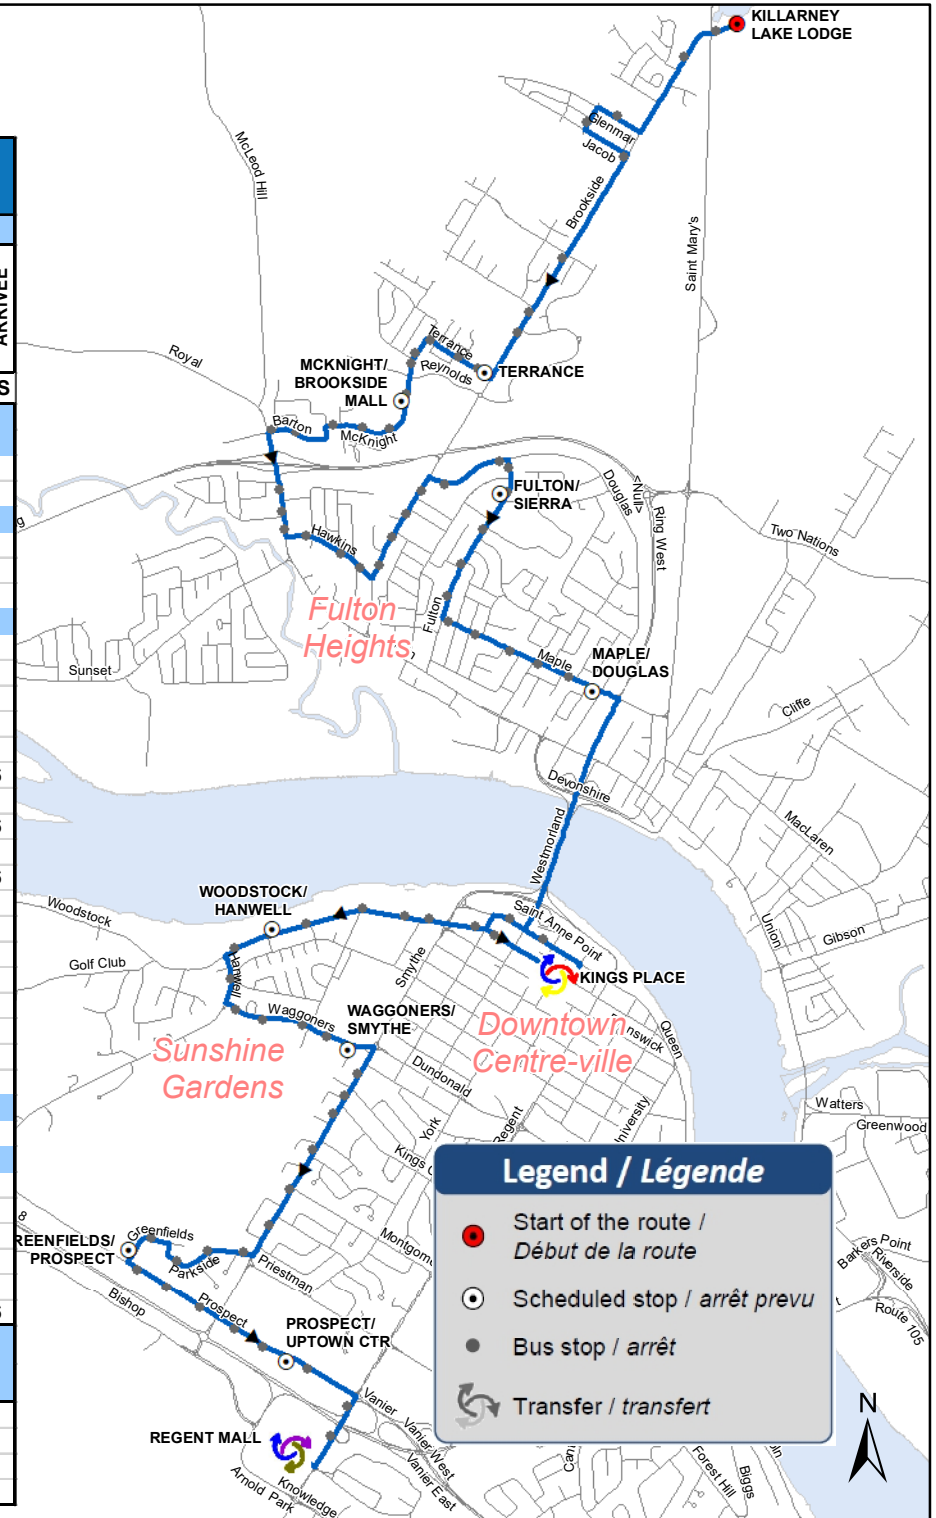

## 13S PROSPECT

Brookside • Royal • Fulton Heights • Downtown • Sunshine Gardens • Smythe • Prospect • Regent

Killarney Lake Lodge	Terrace / Brookside	McKnight / Brookside Mall	Barton / Royal	Brookside / Douglas	Fulton / Sierra	Douglas / Maple	KINGS PLACE	Woodstock / Hanwell	Waggoners / Smythe	Greenfields / Prospect	Uptown Ctr - Prospect	Regent Mall ARRIVAL / ARRIVEE
13S												13S
							6:15	6:20	6:25	6:30	6:33	6:36
							6:45	6:50	6:55	7:00	7:03	7:06
6:41	6:45	6:48	6:50	6:55	6:56	7:00	7:15	7:20	7:25	7:30	7:33	7:36
7:11	7:15	7:18	7:20	7:25	7:26	7:30	7:45	7:50	7:55	8:00	8:03	8:06
7:36	7:40	7:43	7:45	7:50	7:51	7:55	8:15	8:20	8:25	8:30	8:33	8:36
8:06	8:10	8:13	8:15	8:20	8:21	8:25	8:45	8:50	8:55	9:00	9:03	9:06
8:41	8:45	8:48	8:50	8:55	8:56	9:00	9:15	9:20	9:25	9:30	9:33	9:36
9:11	9:15	9:18	9:20	9:25	9:26	9:30	9:35					
9:41	9:45	9:48	9:50	9:55	9:56	10:00	10:15	10:20	10:25	10:30	10:33	10:36
10:41	10:45	10:48	10:50	10:55	10:56	11:00	11:15	11:20	11:25	11:30	11:33	11:36
11:41	11:45	11:48	11:50	11:55	11:56	12:00	12:15	12:20	12:25	12:30	12:33	12:36
12:41	12:45	12:48	12:50	12:55	12:56	1:00	1:15	1:20	1:25	1:30	1:33	1:36
1:41	1:45	1:48	1:50	1:55	1:56	2:00	2:15	2:20	2:25	2:30	2:33	2:36
2:41	2:45	2:48	2:50	2:55	2:56	3:00	3:15	3:20	3:25	3:30	3:33	3:36
3:41	3:45	3:48	3:50	3:55	3:56	4:00	4:15	4:20	4:25	4:30	4:33	4:36
4:41	4:45	4:48	4:50	4:55	4:56	5:00	4:45	4:50	4:55	5:00	5:03	5:06
5:11	5:15	5:18	5:20	5:25	5:26	5:30	5:15	5:20	5:25	5:30	5:33	5:36
5:41	5:45	5:48	5:50	5:55	5:56	6:00	5:45	5:50	5:55	6:00	6:03	6:06
6:11	6:15	6:18	6:20	6:25	6:26	6:30	6:15	6:20	6:25	6:30	6:33	6:36
6:41	6:45	6:48	6:50	6:55	6:56	7:00	6:45	6:50	6:55	7:00	7:03	7:06
7:41	7:45	7:48	7:50	7:55	7:56	8:00	7:45	7:50	7:55	8:00	8:03	8:06
8:41	8:45	8:48	8:50	8:55	8:56	9:00	8:45	8:50	8:55	9:00	9:03	9:06
9:41	9:45	9:48	9:50	9:55	9:56	10:00	9:45	9:50	9:55	10:00	10:03	10:06

### Legend / Légende

-  Start of the route / Début de la route
-  Scheduled stop / arrêt prévu
-  Bus stop / arrêt
-  Transfer / transfert