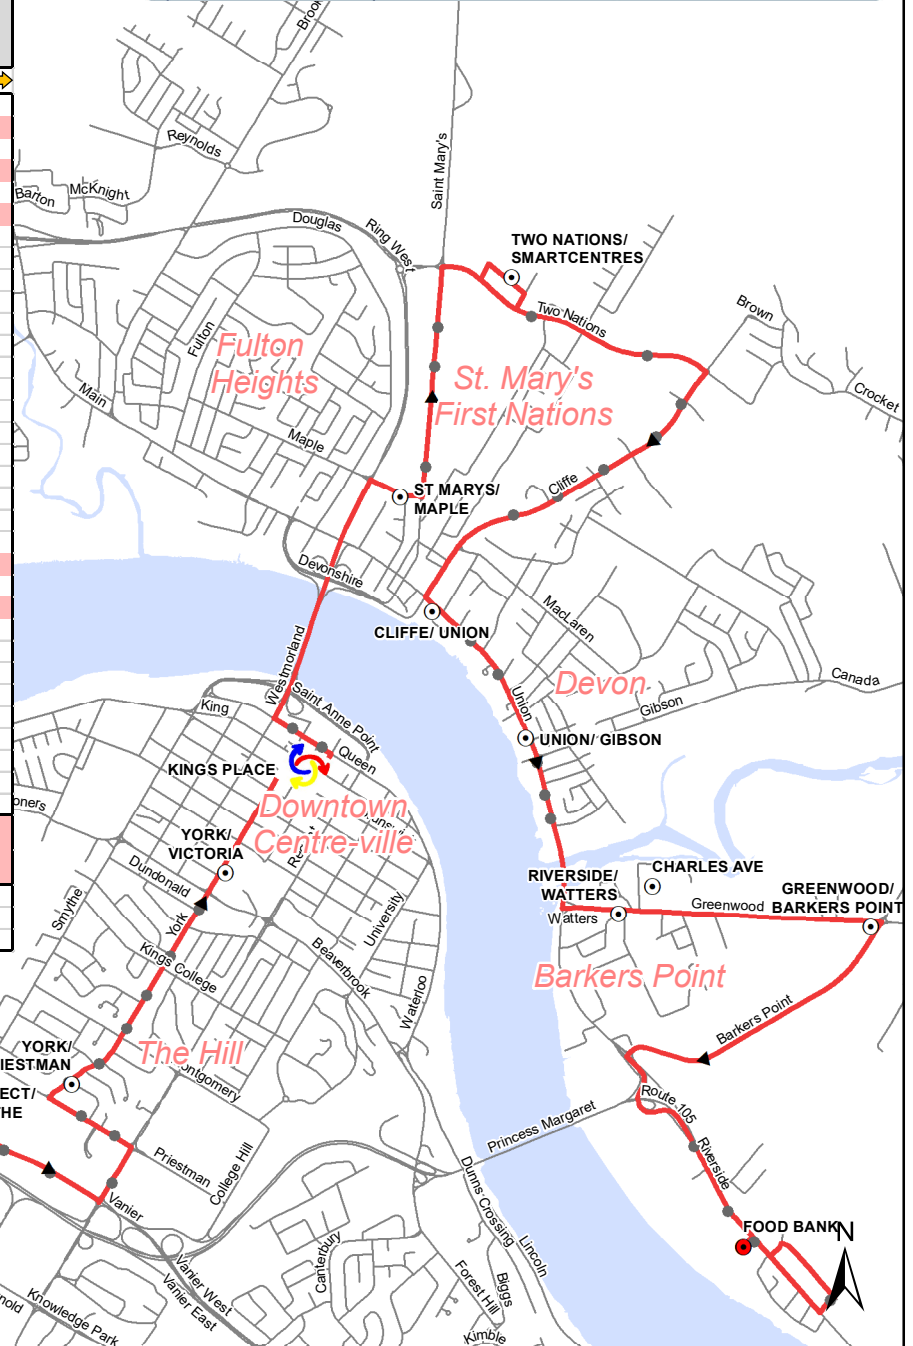

# 14N BARKERS POINT

Hanwell • High Pt Ridge • Prospect • York • Downtown • Two Nations • Cliffe • Union • Barkers Pt

Kingswood	Valcour / Lian	Prospect / Smythe	York / Priestman	York / Victoria	KINGS PLACE	St. Mary's / Maple	Two Nations SmartCentre	Cliffe / Union	Union / Gibson	Watters / Carman	Charles	Greenwood / Barkers Pt	Bypass	Hazelwood ARRIVAL/ARRIVÉE
14N														14N
					6:45	6:49	6:23	6:27	6:30	6:32	-	6:35		6:40
6:43	6:47	6:51	6:57	7:00	7:10	7:14	6:53	6:57	7:00	7:02	-	7:05		7:10
7:13	7:17	7:11	7:27	7:30	7:40	7:44	7:18	7:22	7:25	7:27	-	7:30		7:35
7:43	7:47	7:51	7:57	8:00	8:15	8:19	8:23	8:27	8:30	8:32	-	8:35		8:40
8:13	8:17	8:11	8:27	8:30	8:45	8:49	8:53	8:57	9:00	9:02	-	9:05		9:10
8:43	8:47	8:51	8:57	9:00	9:15	9:19	9:23	9:27	9:30	9:32	-	9:35		9:40
9:13	9:17	9:11	9:27	9:30	9:35	9:40								
9:43	9:47	9:51	9:57	10:00	10:15	10:19	10:23	10:27	10:30	10:32	10:33	10:36		10:40
10:43	10:47	10:51	10:57	11:00	11:15	11:19	11:23	11:27	11:30	11:32	-	11:35		11:40
11:43	11:47	11:51	11:57	12:00	12:15	12:19	12:23	12:27	12:30	12:32	-	12:35		12:40
12:43	12:47	12:51	12:57	1:00	1:15	1:19	1:23	1:27	1:30	1:32	-	1:35		1:40
1:43	1:47	1:51	1:57	2:00	2:15	2:19	2:23	2:27	2:30	2:32	2:33	2:35		2:40
2:43	2:47	2:51	2:57	3:00	3:15	3:19	3:23	3:27	3:30	3:32	3:33	3:35		3:40
3:43	3:47	3:51	3:57	4:00	4:15	4:19	4:23	4:27	4:30	4:32	-	4:35		4:40
				4:35	4:45	4:49	4:53	4:57	5:00	5:02	-	5:05		5:10
4:43	4:47	4:51	4:57	5:00	5:15	5:19	5:23	5:27	5:30	5:32	-	5:35		5:40
5:13	5:17	5:11	5:27	5:30	5:45	5:49	5:53	5:57	6:00	6:02	-	6:05		6:10
5:43	5:47	5:51	5:57	6:00	6:15	6:19	6:23	6:27	6:30	6:32	-	6:35		6:40
6:43	6:47	6:51	6:57	7:00	7:15	7:19	7:23	7:27	7:30	7:32	-	7:35		7:40
7:43	7:47	7:51	7:57	8:00	8:15	8:19	8:23	8:27	8:30	8:32	-	8:35		8:40
8:43	8:47	8:51	8:57	9:00	9:15	9:19	9:23	9:27	9:30	9:32	-	9:35		9:40
9:43	9:47	9:51	9:57	10:00	10:15	10:19	10:23	10:27	10:30	10:32	-	10:35		10:40

## ROUTE 14N

Fredericton